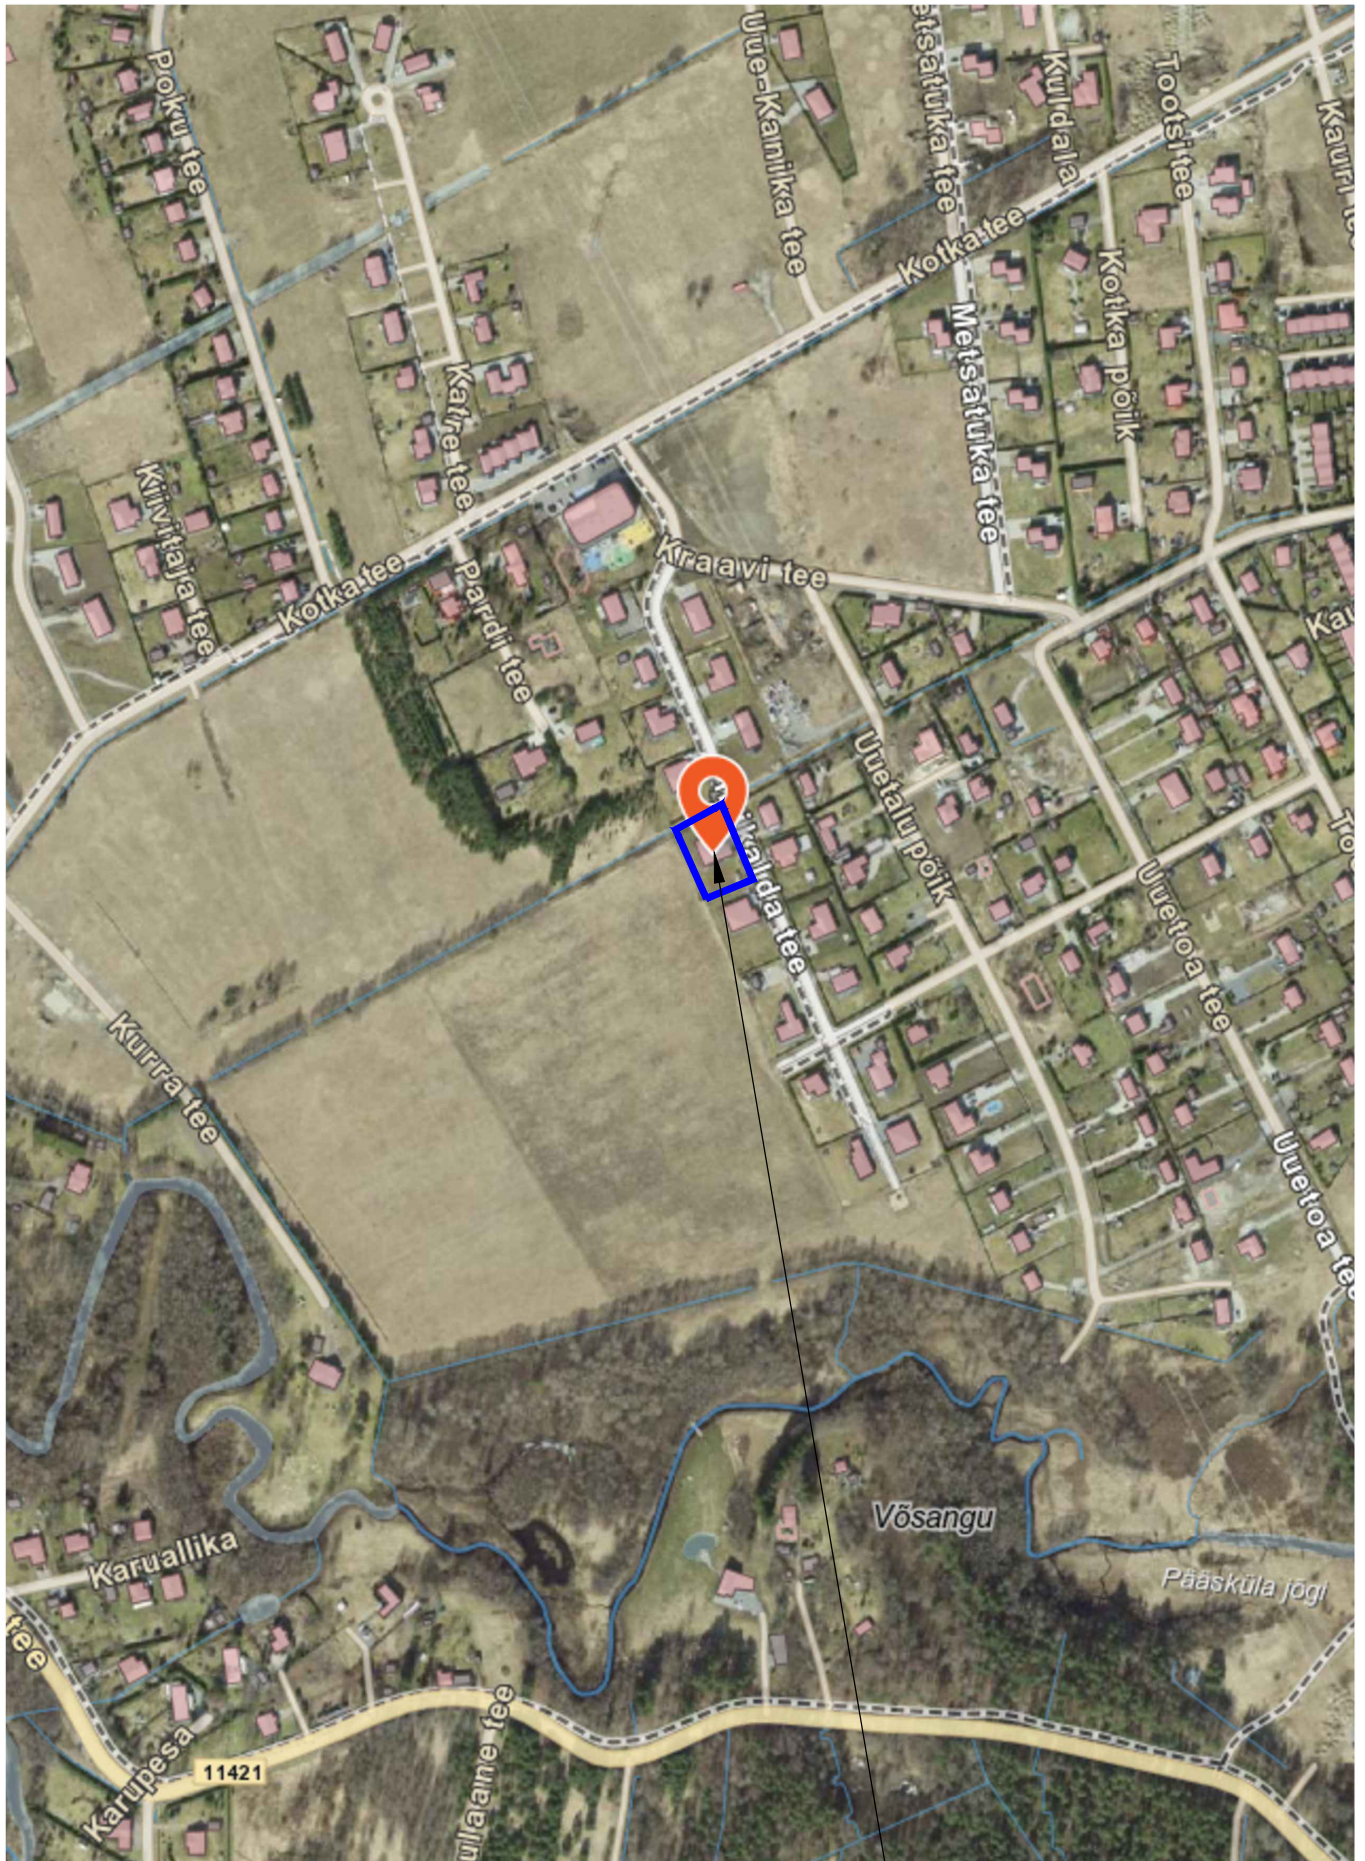

ALLIKU KÜLA TIIRIKALDA TEE 12 KINNISTU DETAILPLANEERING
ASUKOHASKEEM
M 1:5000

Planeeringuala asukoht