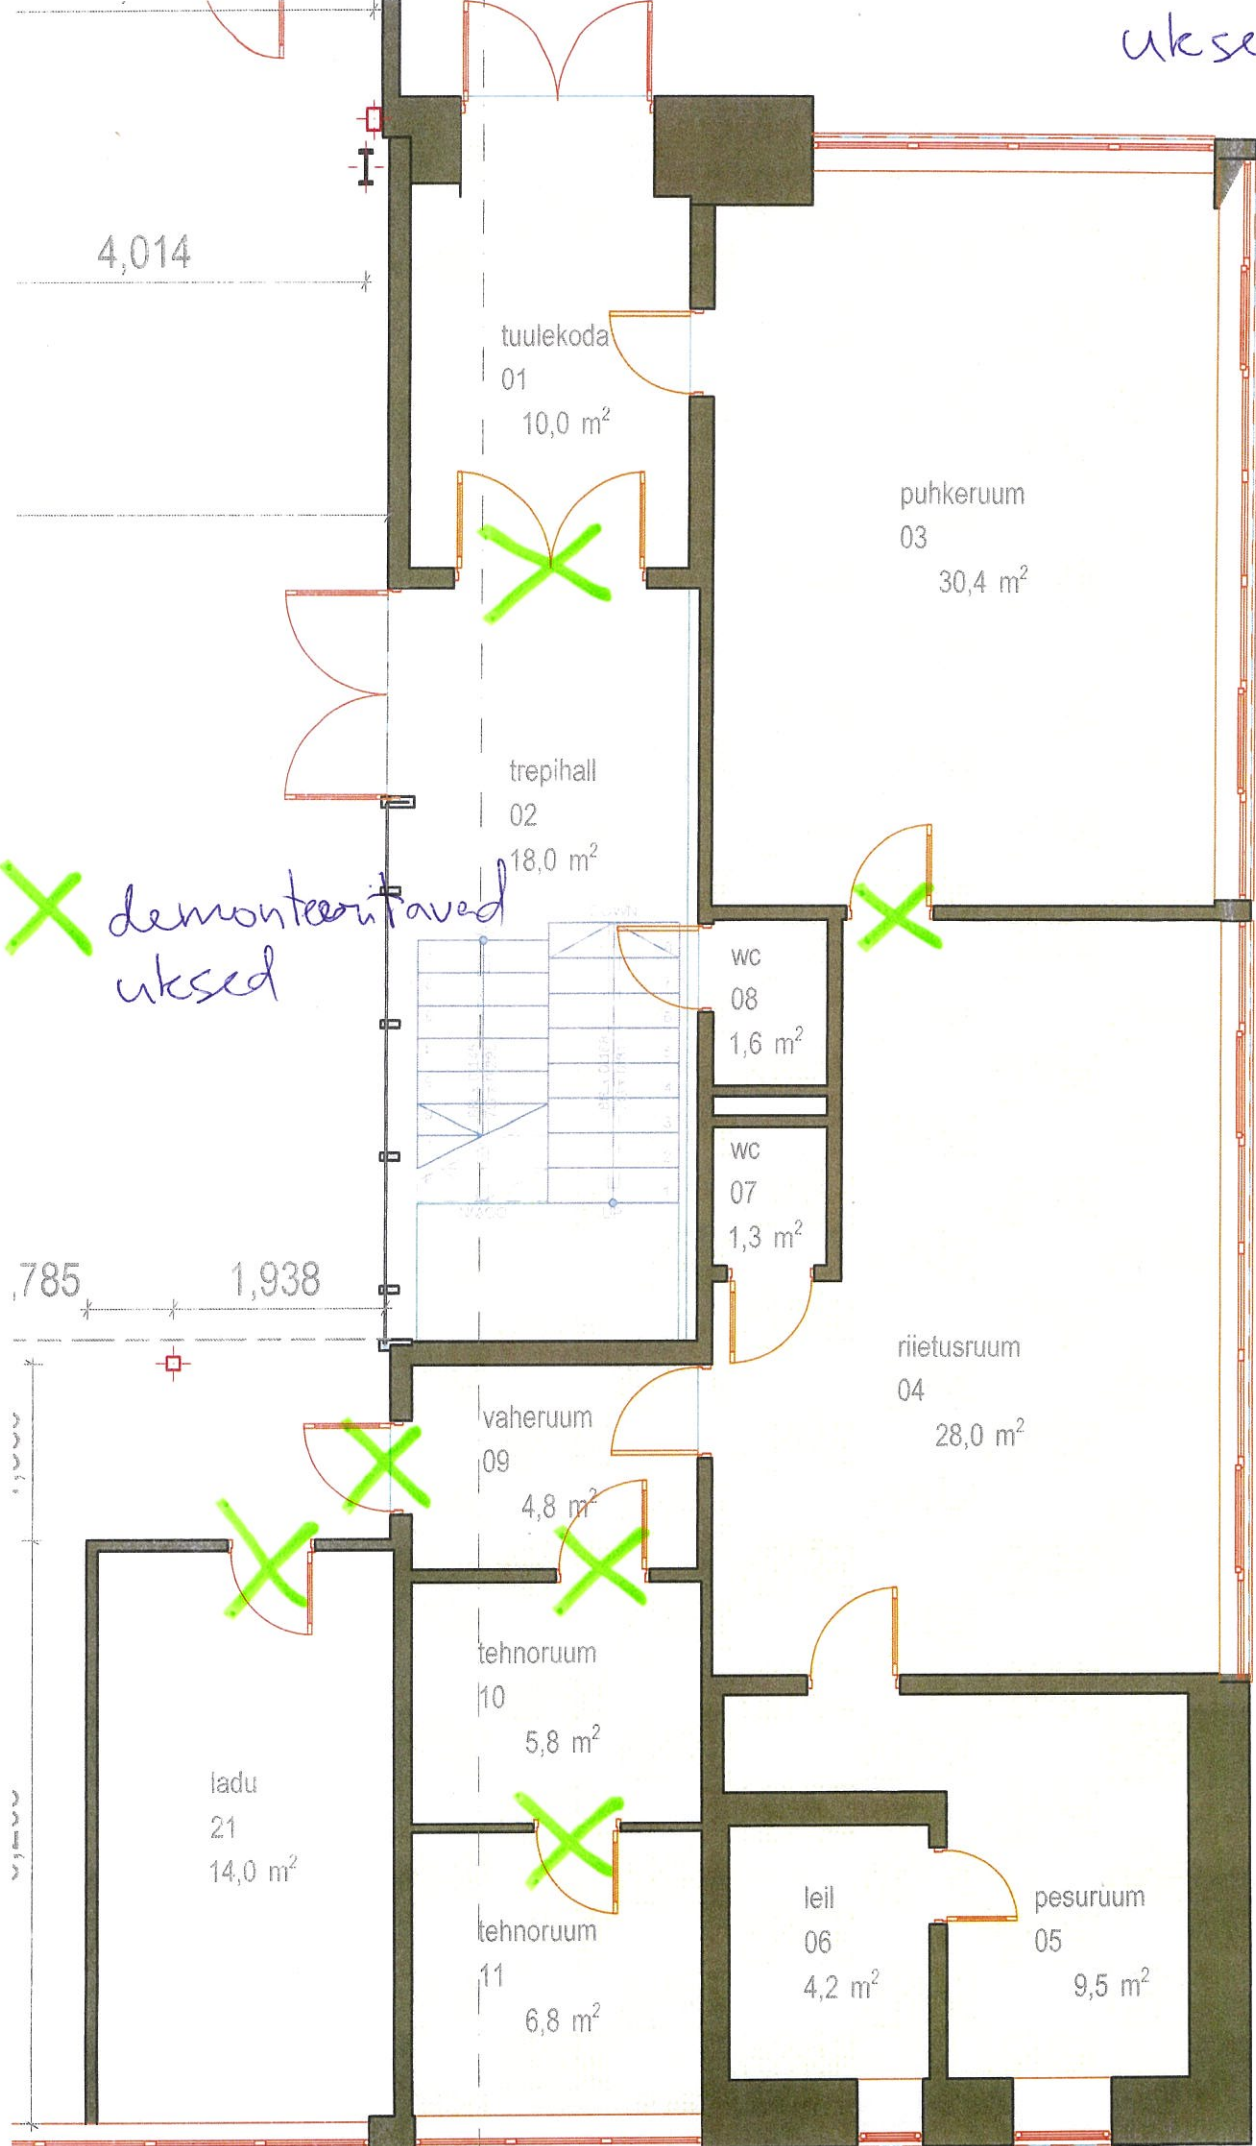

uksed

X demonteeritavad  
uksed

laed

4,014

tuulekoda  
01  
10,0 m<sup>2</sup>

puhkeruum  
03  
30,4 m<sup>2</sup>

trepihall  
02  
18,0 m<sup>2</sup>

WC  
08  
1,6 m<sup>2</sup>

WC  
07  
1,3 m<sup>2</sup>

riietusruum  
04  
28,0 m<sup>2</sup>

vaheruum  
09  
4,8 m<sup>2</sup>

tehnoorium  
10  
5,8 m<sup>2</sup>

ladu  
21  
14,0 m<sup>2</sup>

tehnoorium  
11  
6,8 m<sup>2</sup>

leil  
06  
4,2 m<sup>2</sup>

pesuruum  
05  
9,5 m<sup>2</sup>

  
lagede  
lammutus

785 1,938

seinad

seinte lammutus

tuulekoda  
01  
10,0 m<sup>2</sup>

puhkeruum  
03  
30,4 m<sup>2</sup>

trepihall  
02  
18,0 m<sup>2</sup>

WC  
08  
1,6 m<sup>2</sup>

WC  
07  
1,3 m<sup>2</sup>

riietusruum  
04  
28,0 m<sup>2</sup>

vaheruum  
09  
4,8 m<sup>2</sup>

tehnoruum  
10  
5,8 m<sup>2</sup>

ladu  
21  
14,0 m<sup>2</sup>

tehnoruum  
11  
6,8 m<sup>2</sup>