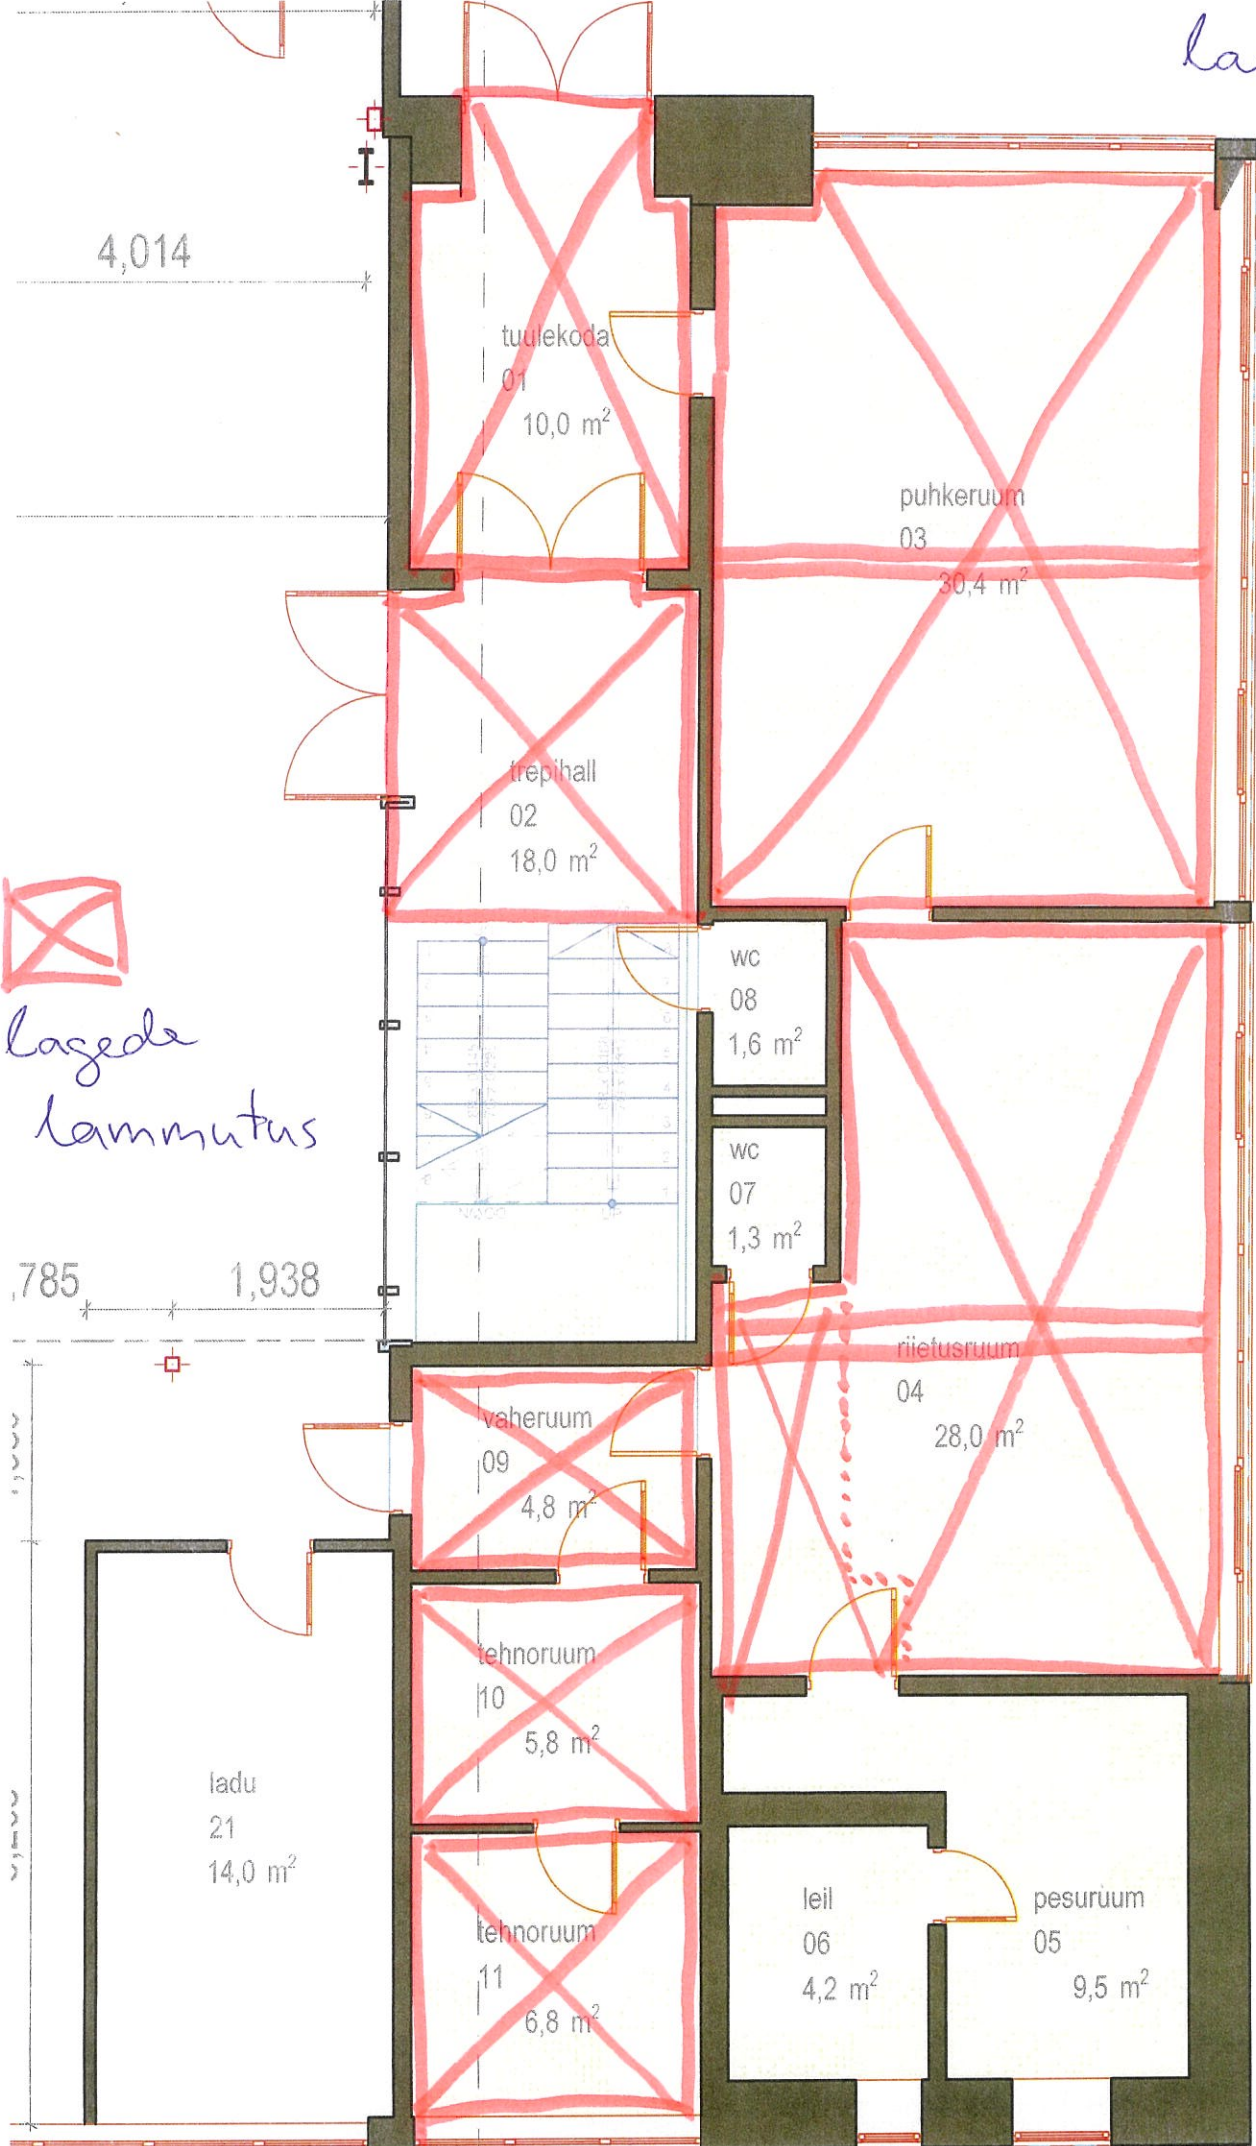

uksed

X demonteeritavad  
uksed

laed

4,014

tuulekoda  
01  
10,0 m<sup>2</sup>

puhkeruum  
03  
30,4 m<sup>2</sup>

trepihall  
02  
18,0 m<sup>2</sup>

WC  
08  
1,6 m<sup>2</sup>

WC  
07  
1,3 m<sup>2</sup>

riietusruum  
04  
28,0 m<sup>2</sup>

vaheruum  
09  
4,8 m<sup>2</sup>

tehnoorium  
10  
5,8 m<sup>2</sup>

ladu  
21  
14,0 m<sup>2</sup>

tehnoorium  
11  
6,8 m<sup>2</sup>

leil  
06  
4,2 m<sup>2</sup>

pesuruum  
05  
9,5 m<sup>2</sup>

  
lagede  
lammutus

785 1,938

seinad

seinte lammutus

tuulekoda  
01  
10,0 m<sup>2</sup>

puhkeruum  
03  
30,4 m<sup>2</sup>

trepihall  
02  
18,0 m<sup>2</sup>

WC  
08  
1,6 m<sup>2</sup>

WC  
07  
1,3 m<sup>2</sup>

riietusruum  
04  
28,0 m<sup>2</sup>

vaheruum  
09  
4,8 m<sup>2</sup>

tehnoruum  
10  
5,8 m<sup>2</sup>

ladu  
21  
14,0 m<sup>2</sup>

tehnoruum  
11  
6,8 m<sup>2</sup>