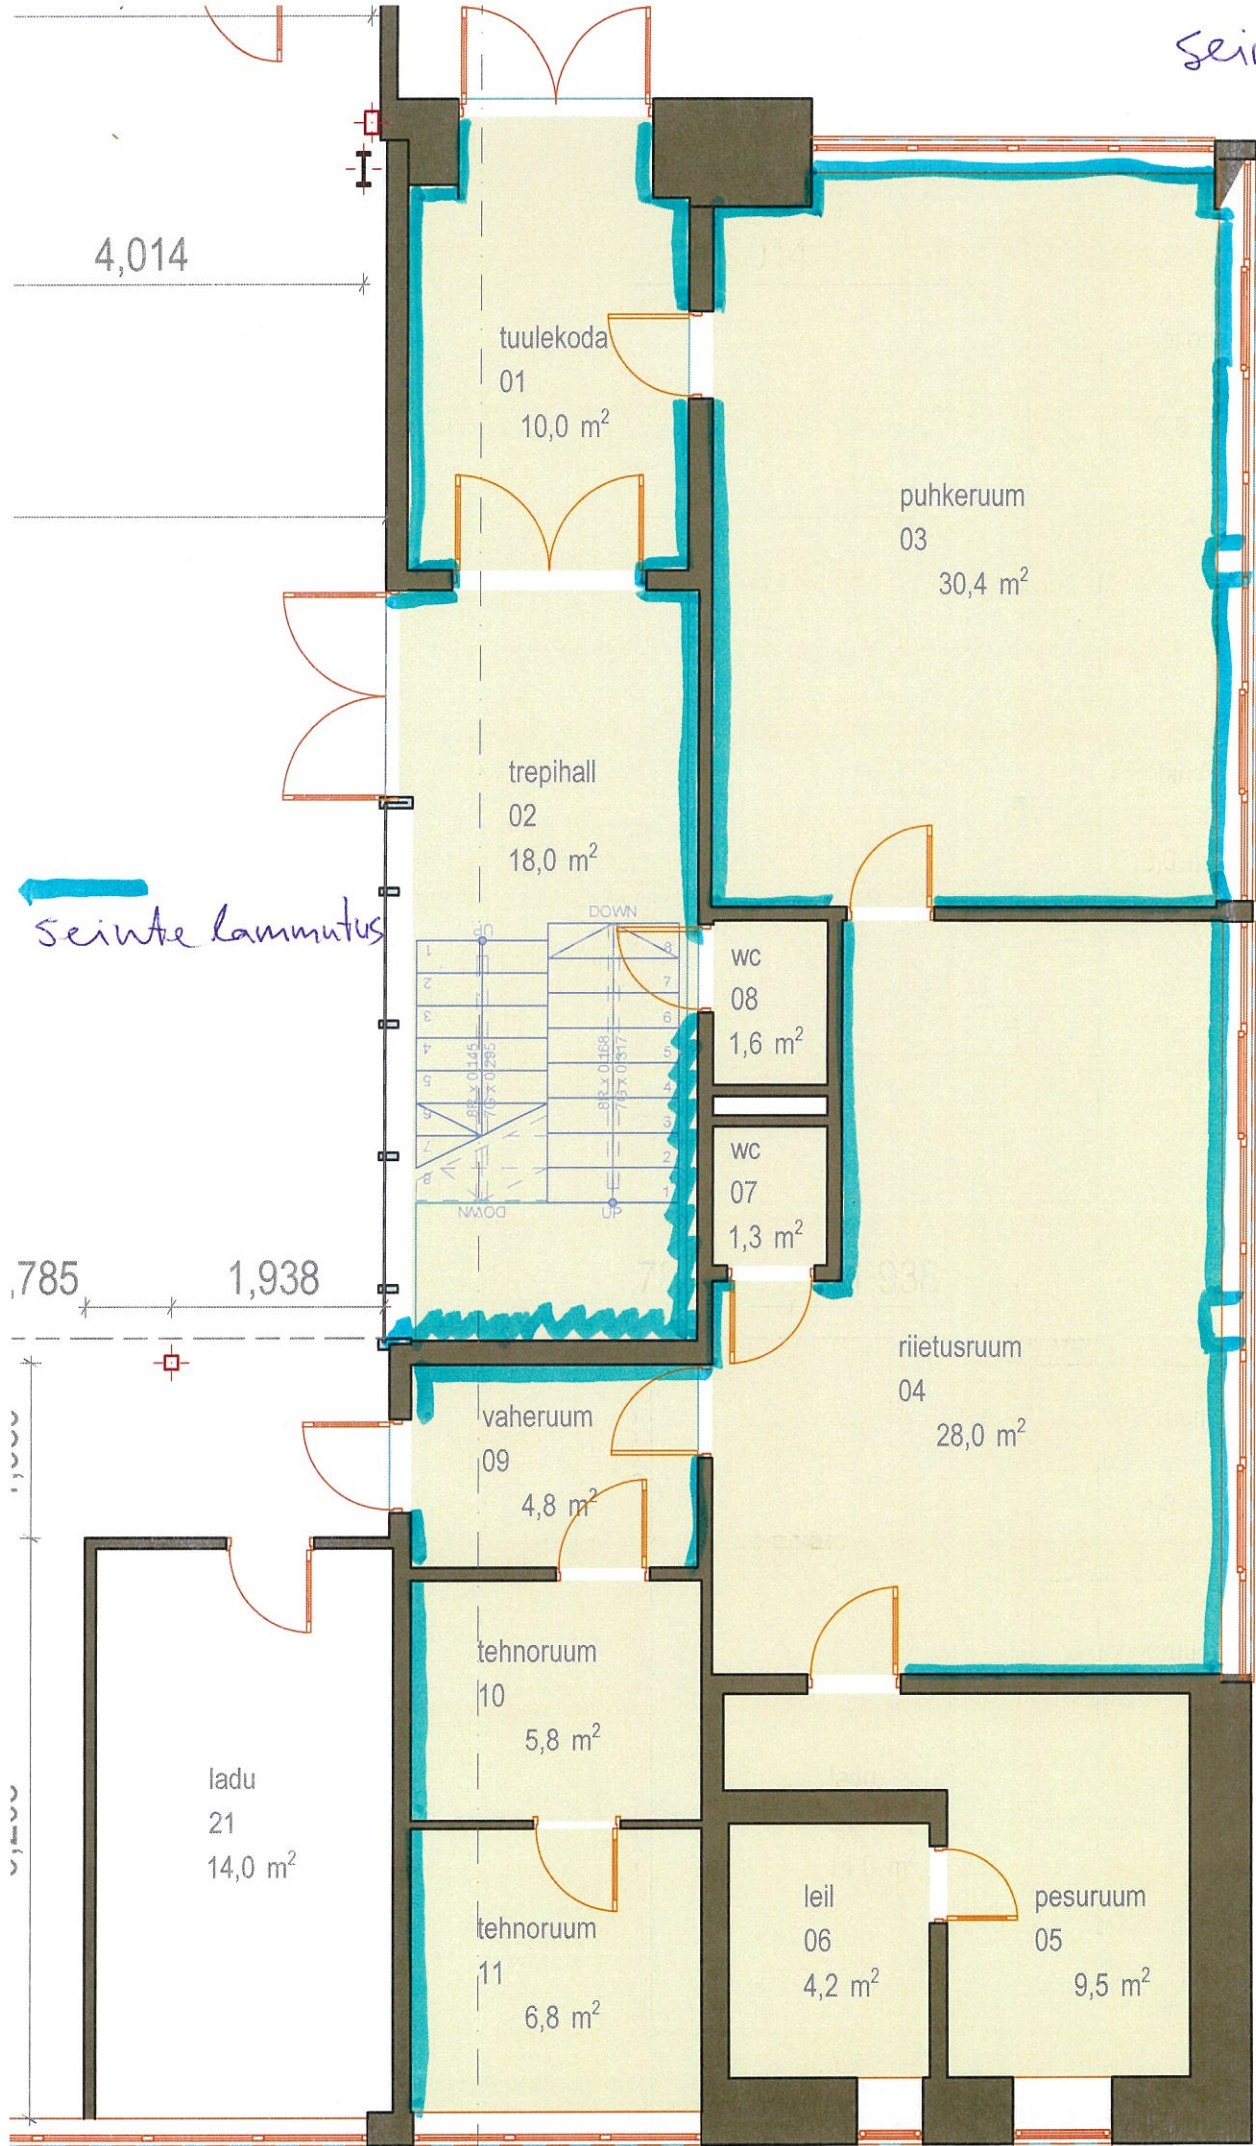

uksed

X demonteeritavad  
uksed

laed

4,014

tuulekoda  
01  
10,0 m<sup>2</sup>

puhkeruum  
03  
30,4 m<sup>2</sup>

trepihall  
02  
18,0 m<sup>2</sup>

WC  
08  
1,6 m<sup>2</sup>

WC  
07  
1,3 m<sup>2</sup>

riietusruum  
04  
28,0 m<sup>2</sup>

vaheruum  
09  
4,8 m<sup>2</sup>

tehnoorium  
10  
5,8 m<sup>2</sup>

ladu  
21  
14,0 m<sup>2</sup>

tehnoorium  
11  
6,8 m<sup>2</sup>

leil  
06  
4,2 m<sup>2</sup>

pesuruum  
05  
9,5 m<sup>2</sup>

  
lagede  
lammutus

785 1,938

seinad

seinte lammutus

tuulekoda  
01  
10,0 m<sup>2</sup>

puhkeruum  
03  
30,4 m<sup>2</sup>

trepihall  
02  
18,0 m<sup>2</sup>

WC  
08  
1,6 m<sup>2</sup>

WC  
07  
1,3 m<sup>2</sup>

riietusruum  
04  
28,0 m<sup>2</sup>

vaheruum  
09  
4,8 m<sup>2</sup>

tehnoruum  
10  
5,8 m<sup>2</sup>

ladu  
21  
14,0 m<sup>2</sup>

tehnoruum  
11  
6,8 m<sup>2</sup>