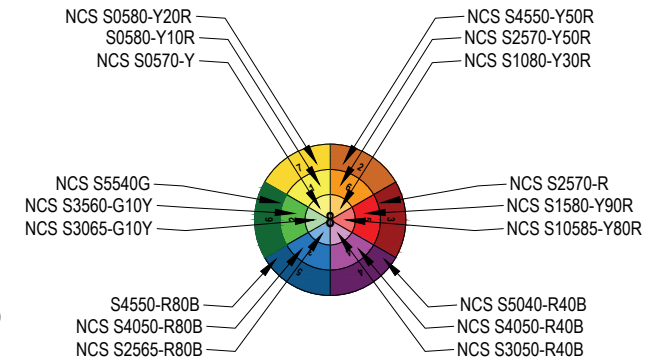

PANEEL 3.2  
VÄRVUSÕPETUS/ SUDOKU

MÄRKUSED  
Kõik mõõdud täpsustada vastavalt olemasolevale olukorrale. Kõik muudatused kooskõlastada sisearhitektiga. Kõik ruumide kõrgused täpsustada ja kooskõlastada tööde käigus.