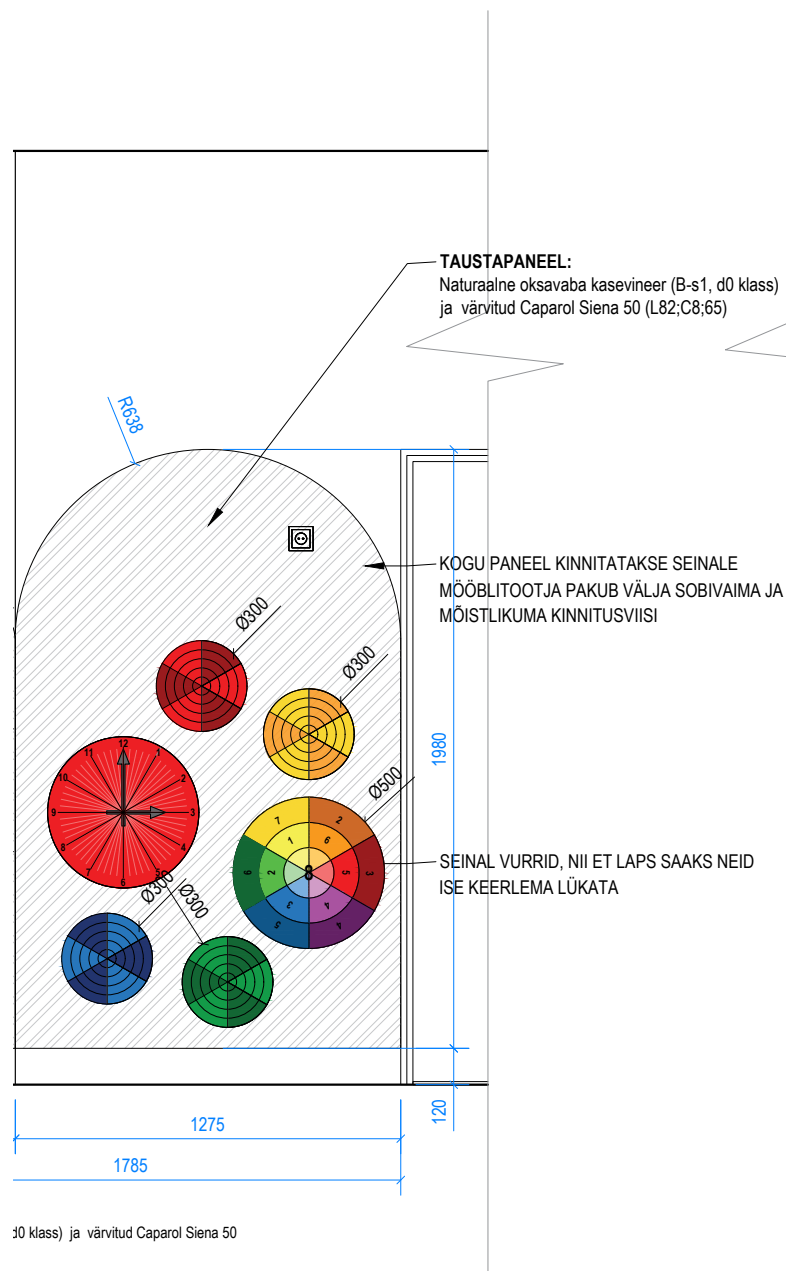

PANEEL 3.2  
VÄRVUSÕPETUS/ SUDOKU

MÄRKUSED  
Kõik mõõdud täpsustada vastavalt olemasolevale olukorrale. Kõik muudatused kooskõlastada sisearhitektiga. Kõik ruumide kõrgused täpsustada ja kooskõlastada tööde käigus.

**JONIS**  
PANEEL 3.1  
PANEEL 3.2  
VÄRVUSÕPETUS  
STAADIUM

Ketsia Reismaa  
sisearhitekt  
+372 5381 6965  
kreismaa@gmail.com

Kristi Prinzmann  
sisearhitekt  
+372 5698 3018  
kristi@dokointerior.com

põhiprojekt

**OBJEKT**  
Nõlvaku Lasteaia koridori lahendus