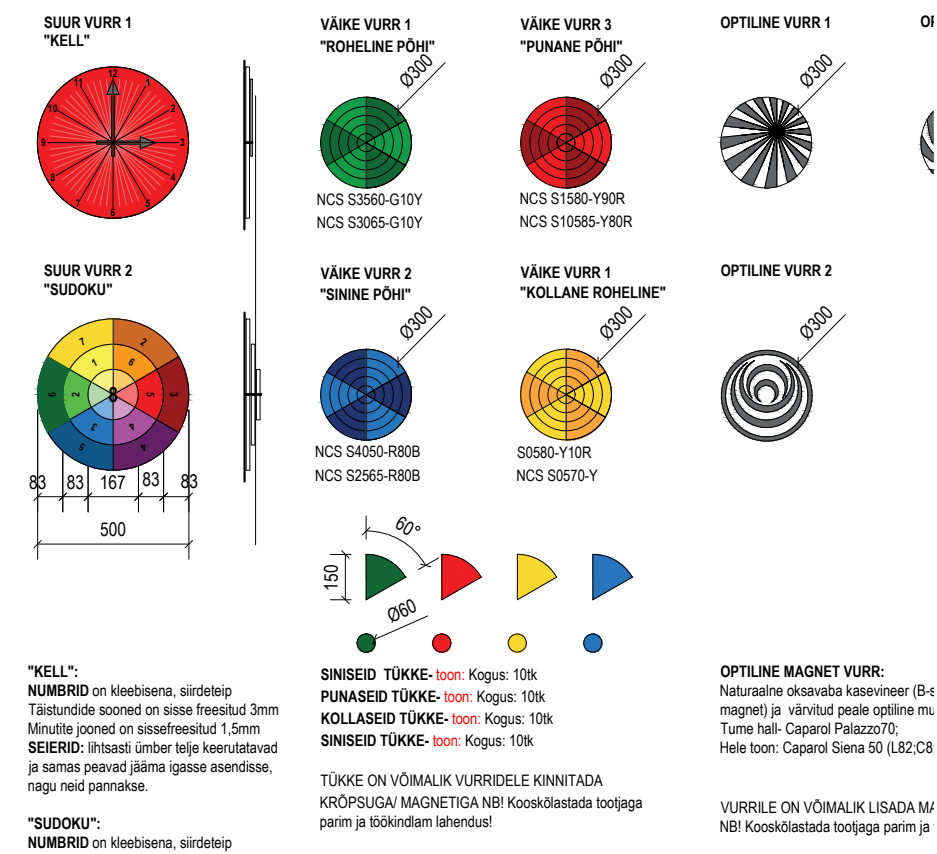

PANEEL 3.2  
VÄRVUSÕPETUS/ SUDOKU

MÄRKUSED  
Kõik mõõdud täpsustada vastavalt olemasolevale olukorrale. Kõik muudatused kooskõlastada sisearhitektiga. Kõik ruumide kõrgused täpsustada ja kooskõlastada tööde käigus.