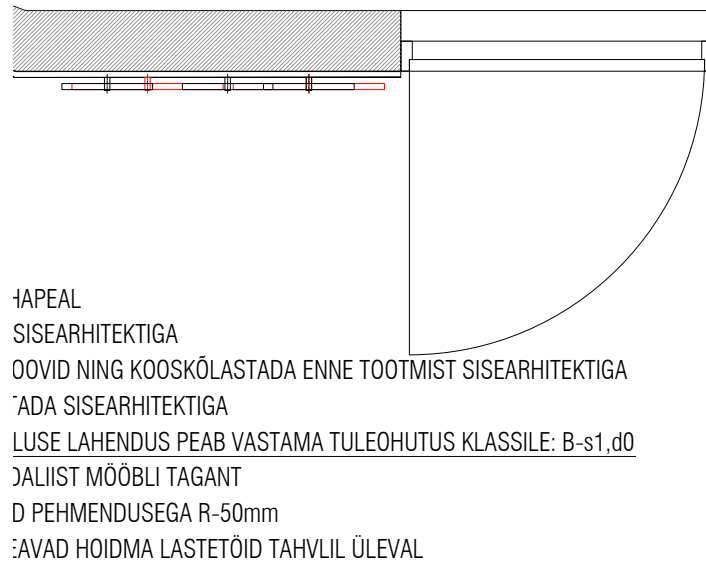

PANEEL 3.2  
VÄRVUSÕPETUS/ SUDOKU

MÄRKUSED  
Kõik mõõdud täpsustada vastavalt olemasolevale olukorrale. Kõik muudatused kooskõlastada sisearhitektiga. Kõik ruumide kõrgused täpsustada ja kooskõlastada tööde käigus.