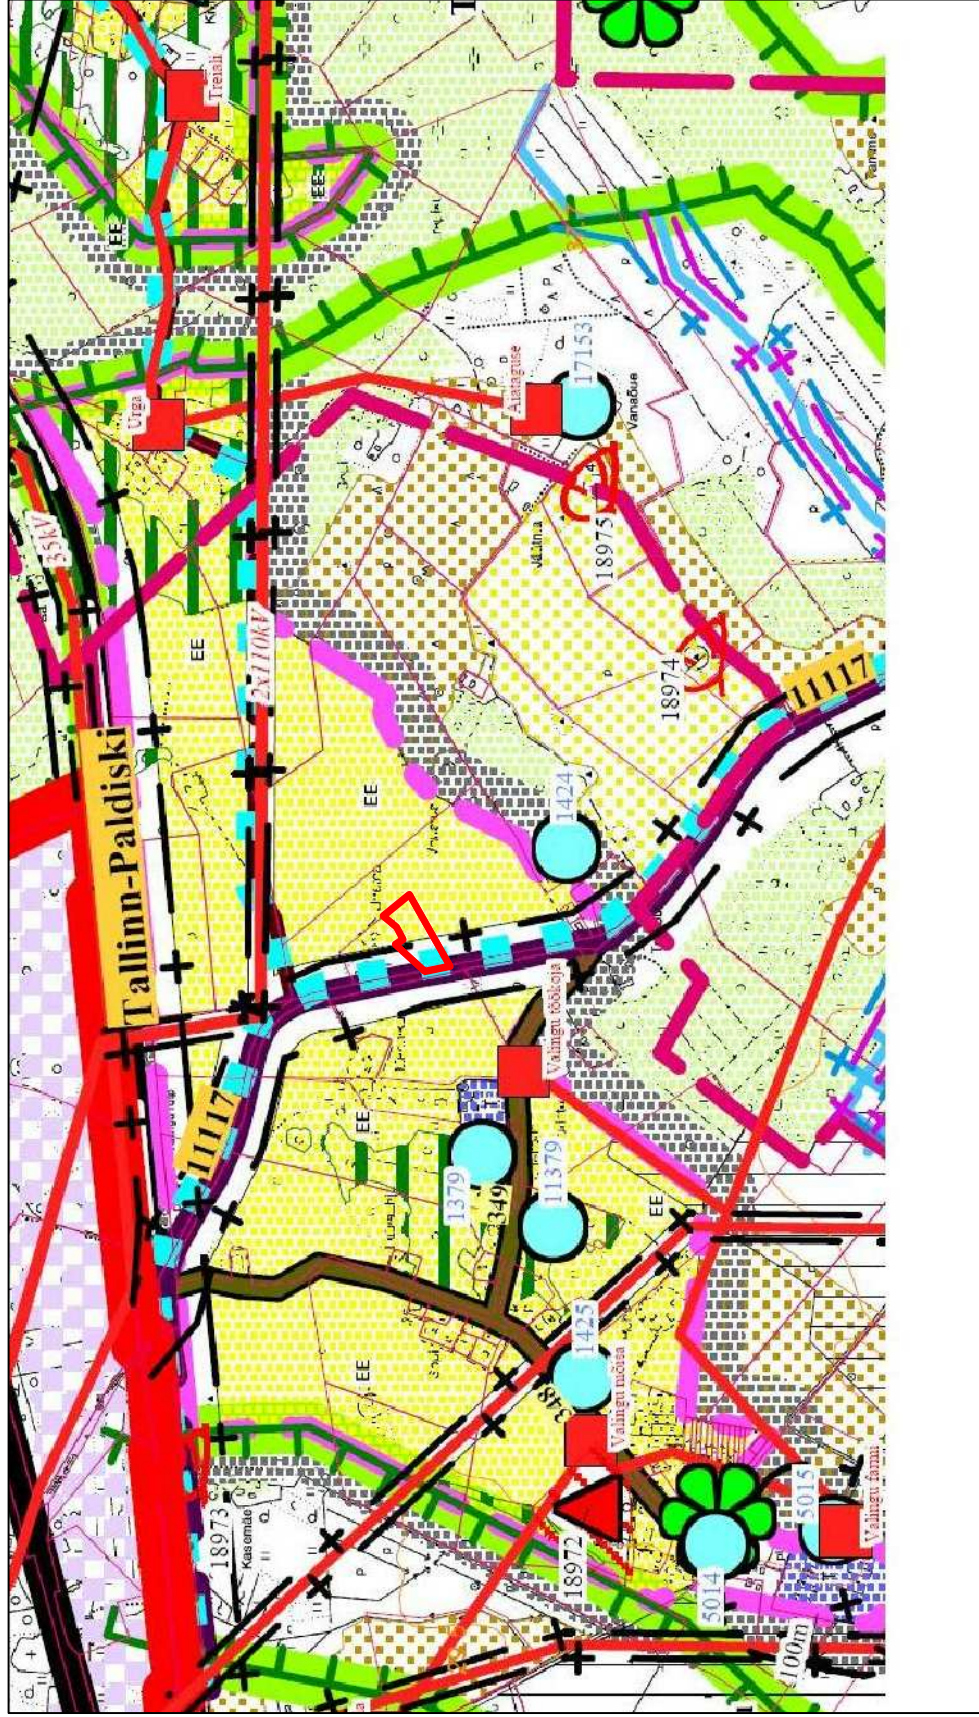

SAUE ÜLDPLANEERINGU VÄLJAVÕTTE 1:10000

DETAILPLANEERING: Harjumaa, Saue vald, Valingu küla, Kirsi kinnistu