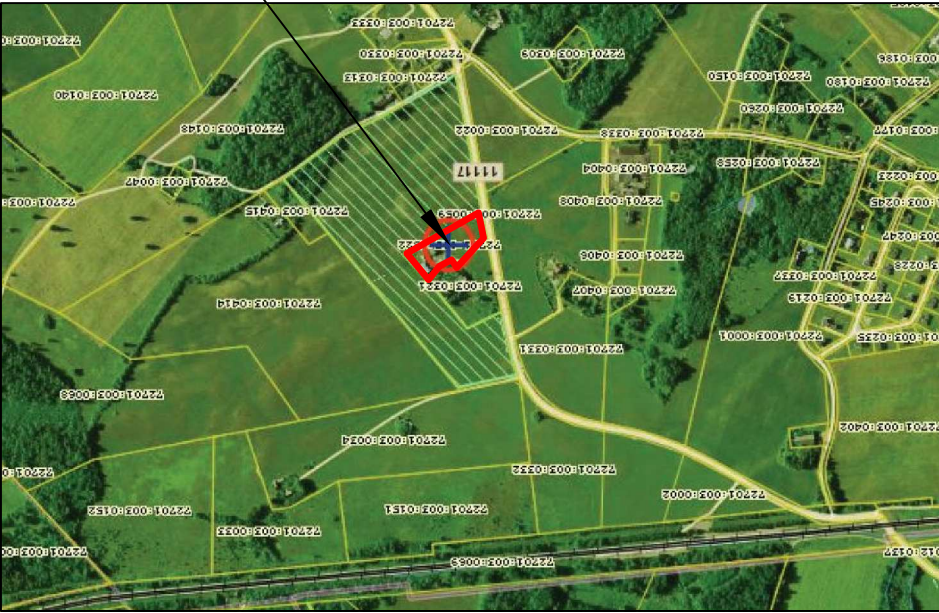

Krundi asukoht: Harjumaa, Saue vald, Vallingu küla, Kirsi kinnistu

ASUKOHA SKEM 1:10000