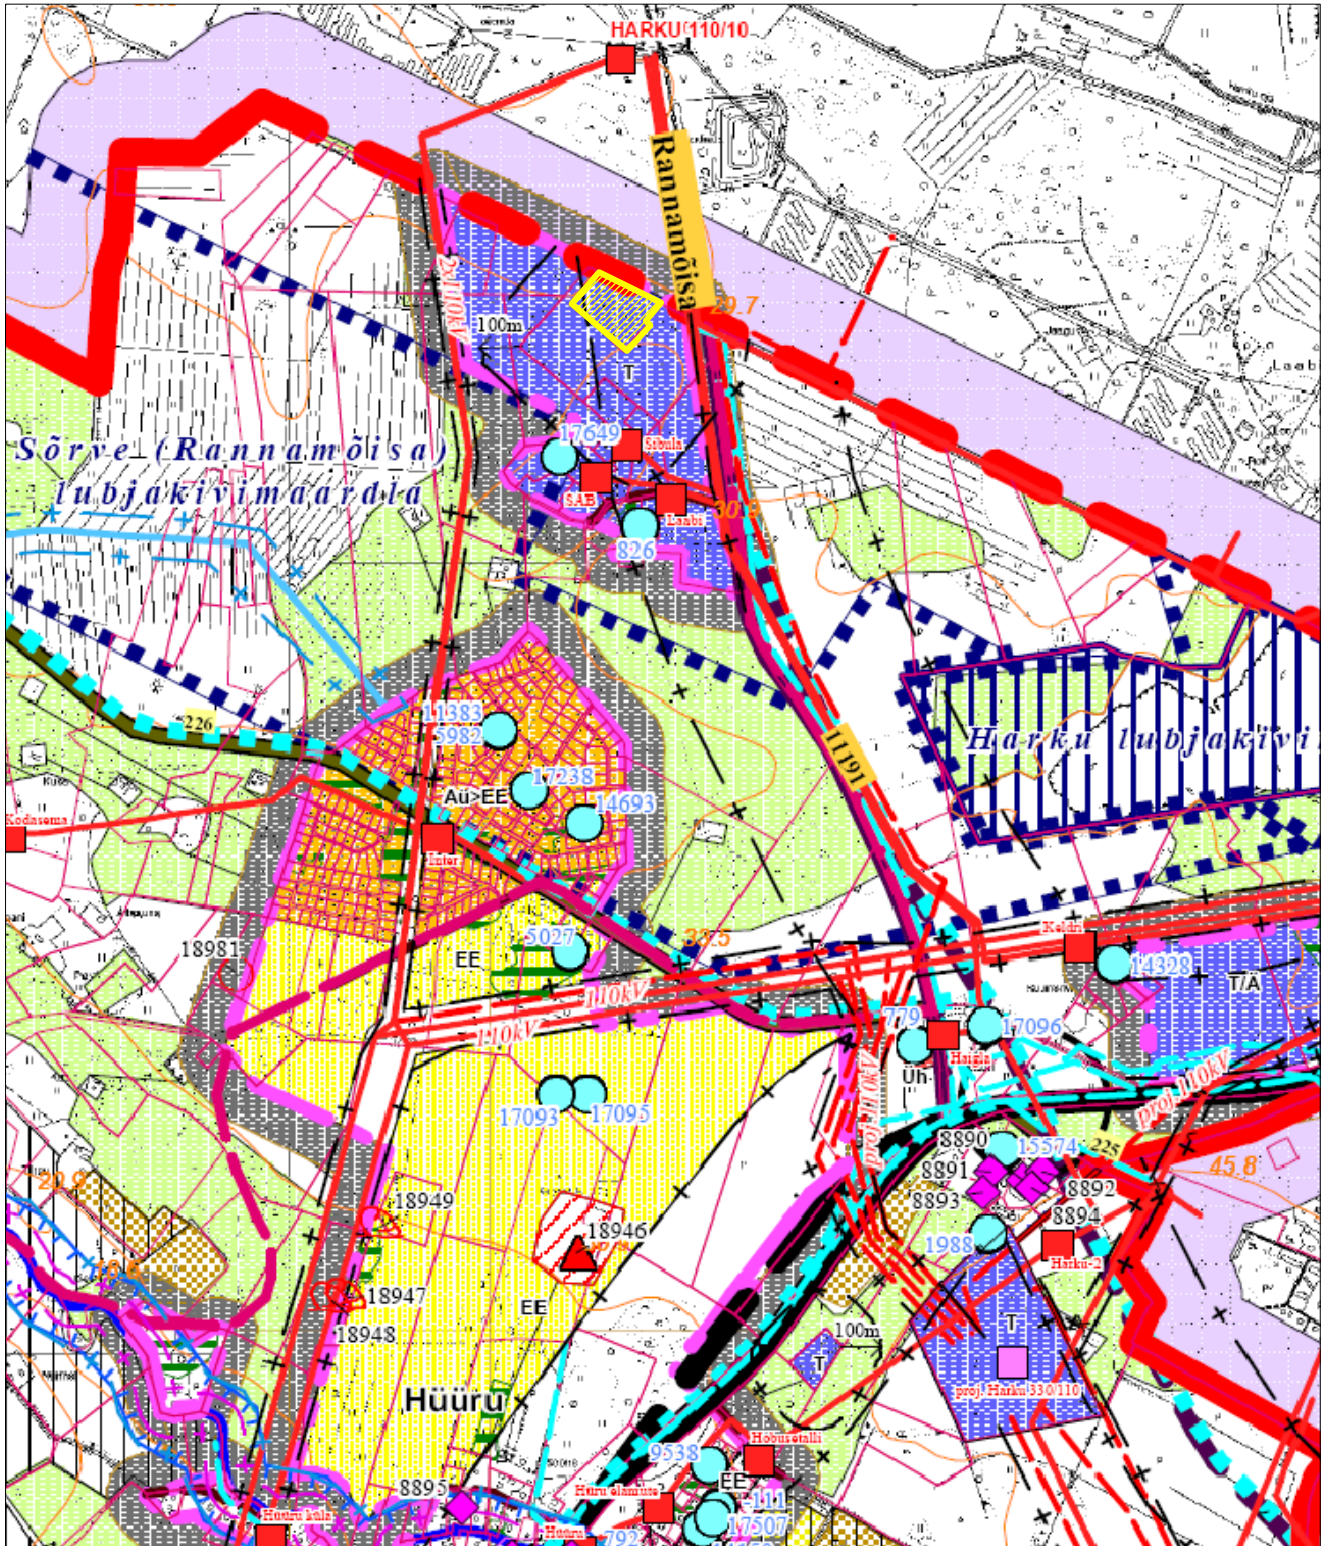

# VÄLJAVÕTE ÜLDPLANEERINGUST

M 1 : 10000

PLANEERITAV ALA