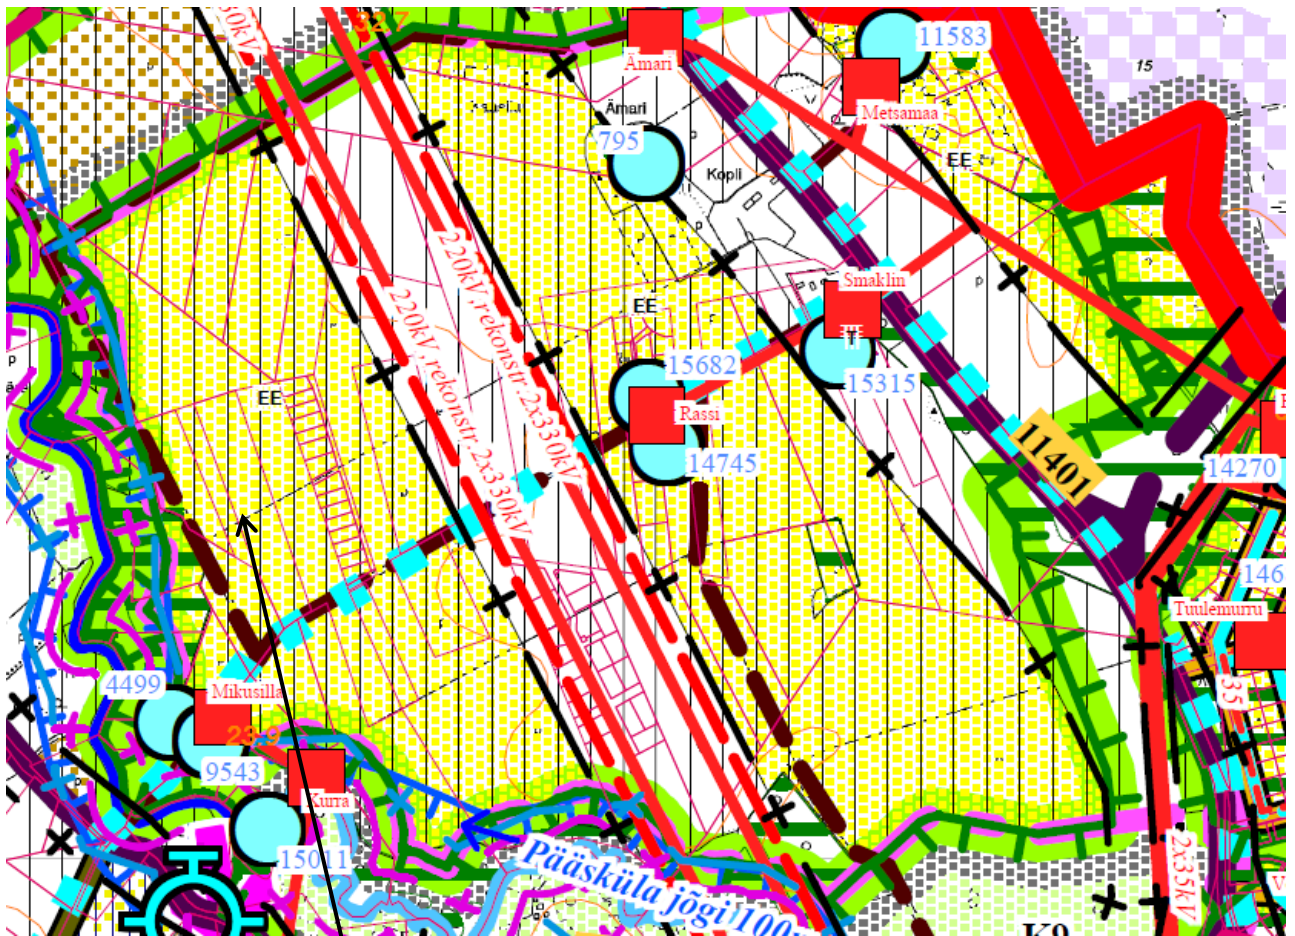

Väljavõte üldplaneeringust

Alliku küla Tiiri 2 ja Viitavälja kinnistud

Planeeringu ala