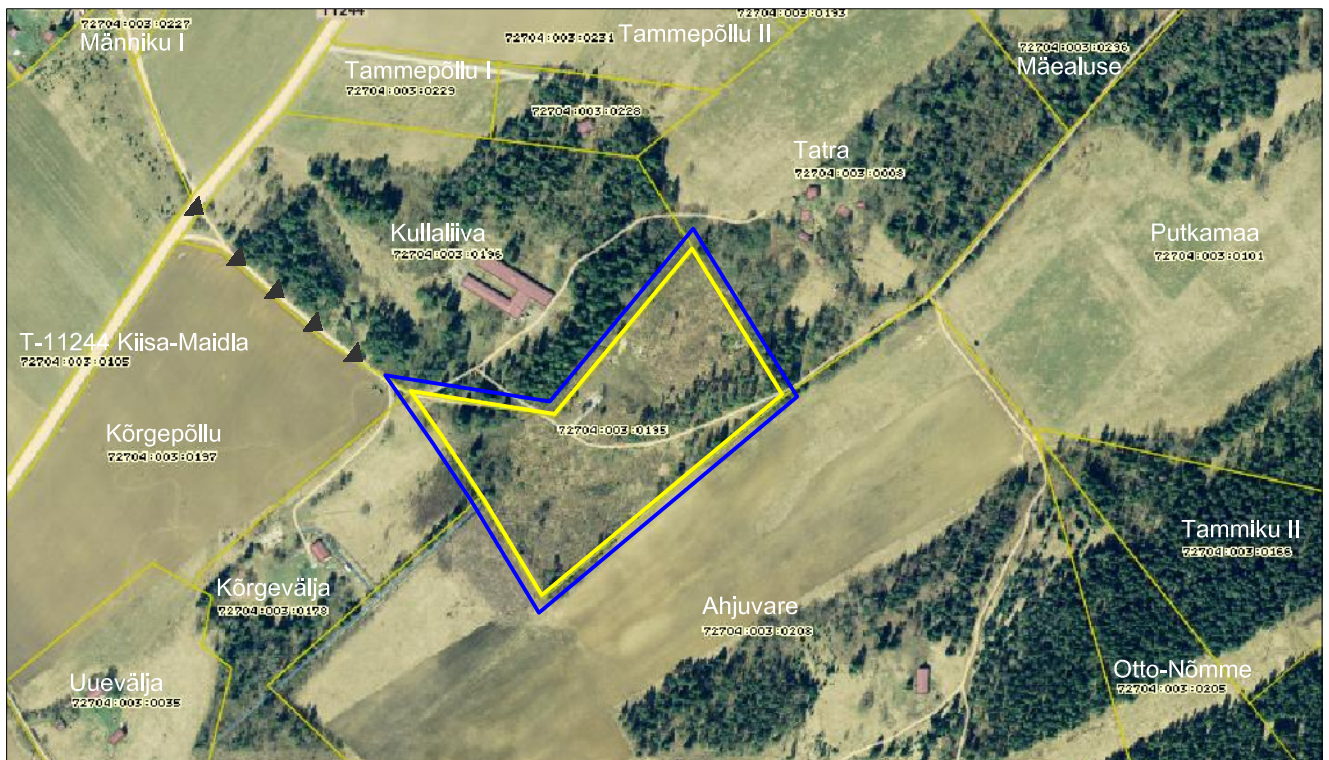

TAMMEMETSA MAAÜKSUSE DETAILPLANEERING
Harjumaa, Saue vald, Maidla küla

Situatsiooniskeem
M 1:5000

-  Tamme metsa katastriüksuse piir
-  Planeeringuala piir
-  Juurdepääs kinnistule

Projekteerija: / Kelli-Kadri Sass / 6.09.2010