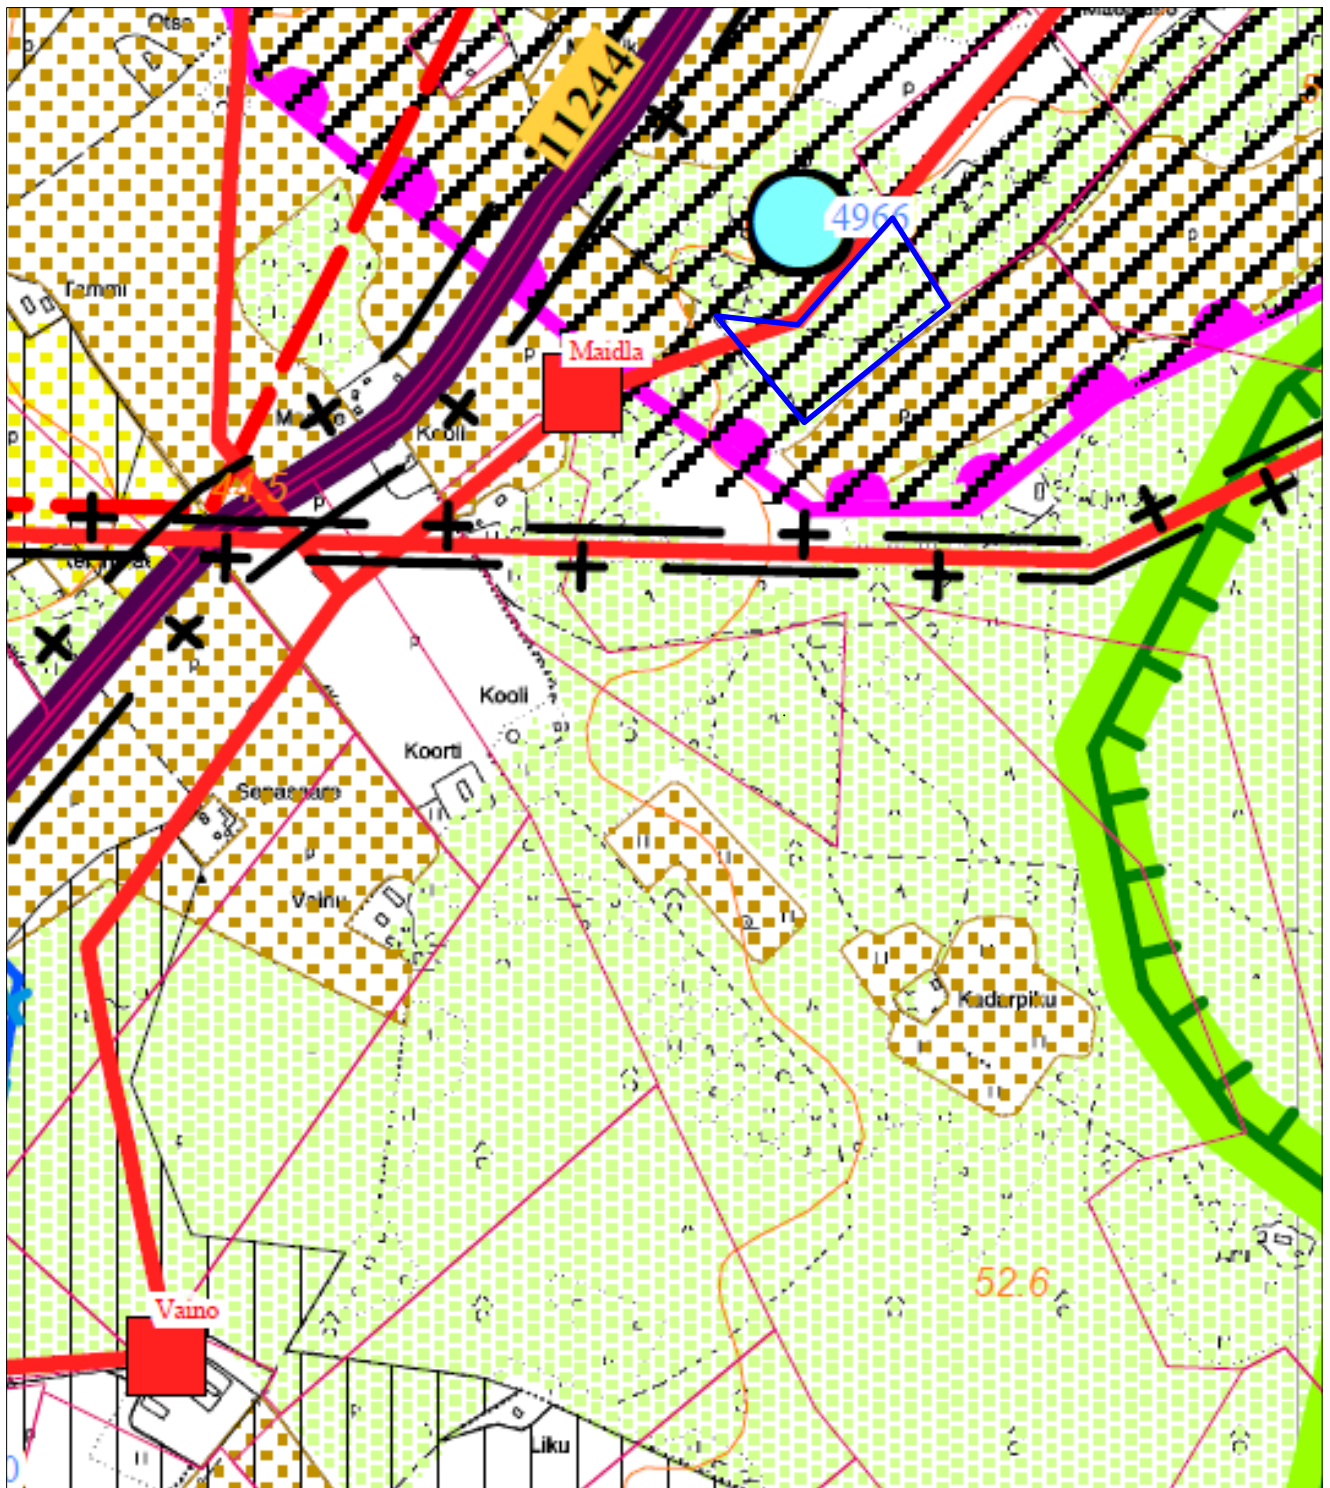

TAMMEMETSA MAAÜKSUSE DETAILPLANEERING  
Väljavõte Saue valla üldplaneeringust

— Tammemetsa katastriüksuse piir

Projekteerija: .....

Kelli-Kadri Sass / 5.11.2010

Dipl. maastikuarhitekt (diplomi nr. LD 002797)