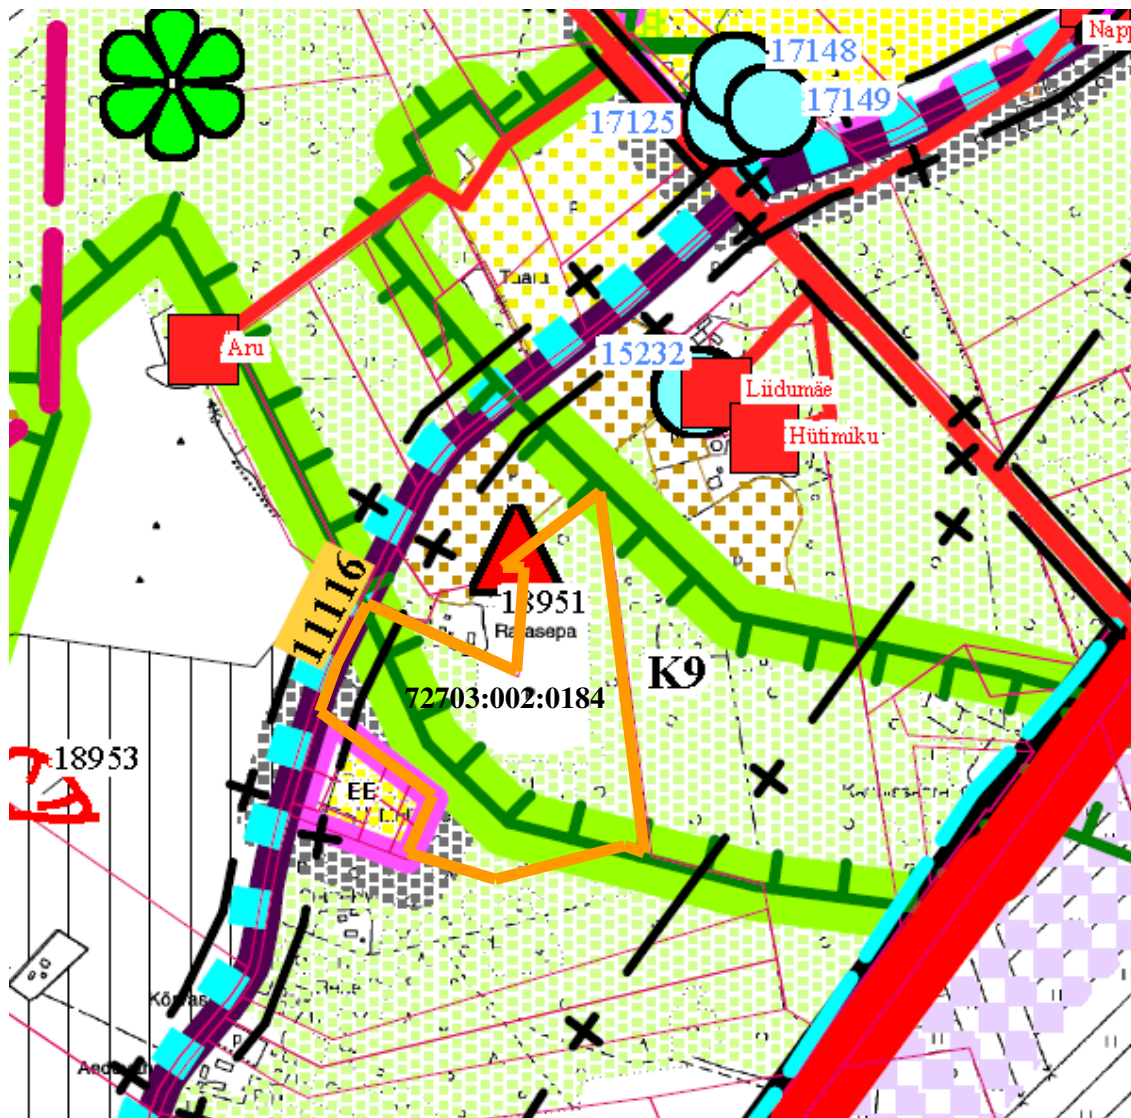

Väljavõte Saue valla üldplaneeringust M 1:5000

Kinnistu nimi: Aru (maatükk 2)
Katastritunnus: 72703:002:0184
Asukoha aadress: Jõgisoo küla, Saue vald, Harjumaa

— Planeeritava kinnistu piir