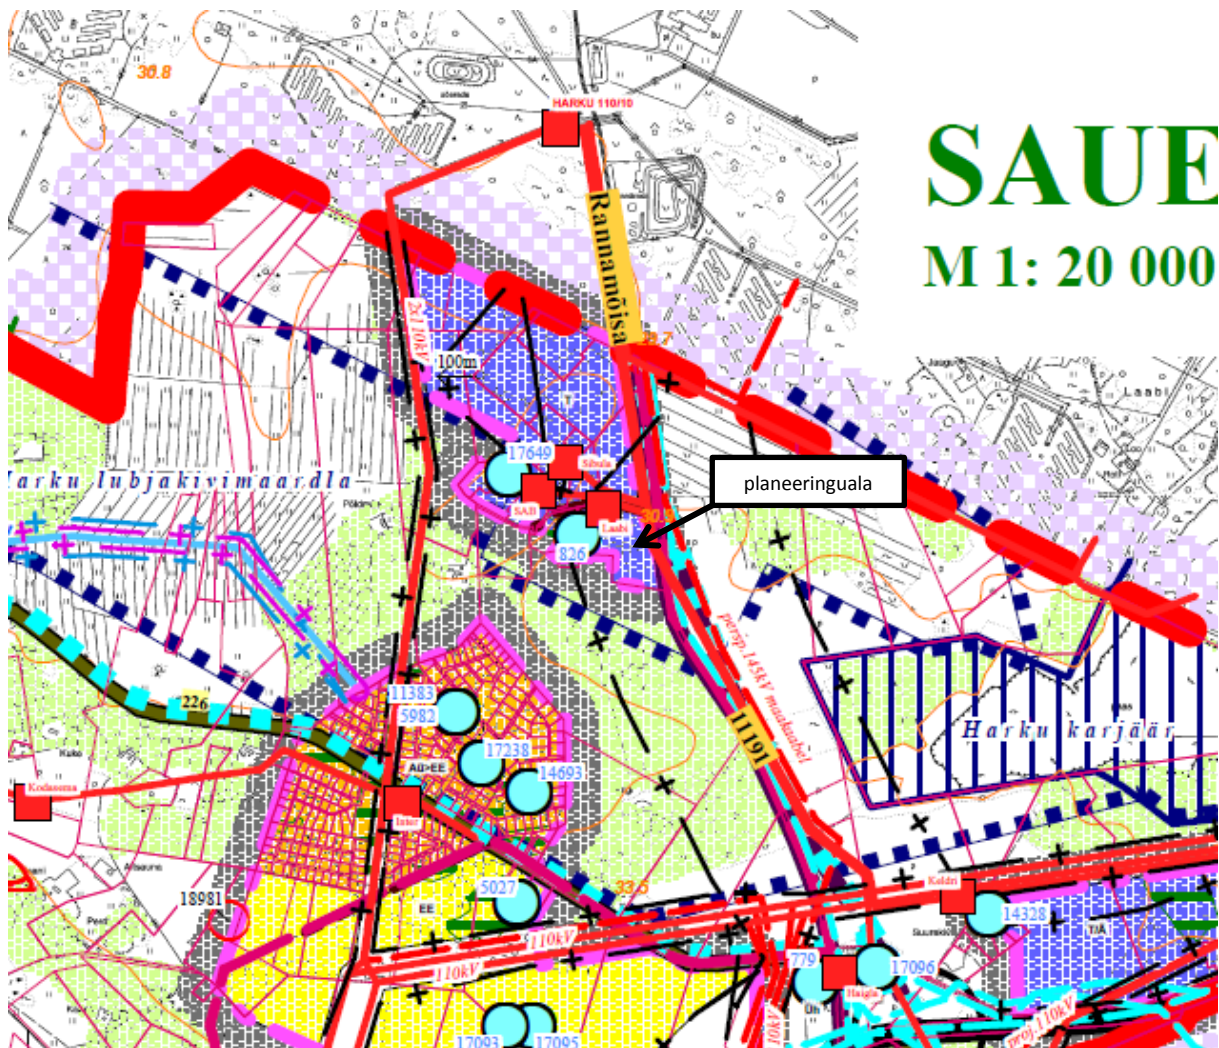

## Väljavõte Saue valla üldplaneeringust

Vatsla küla Antsu 1, 3, 6 ja Laabi 1 kinnistud

**SAUE**  
**M 1: 20 000**