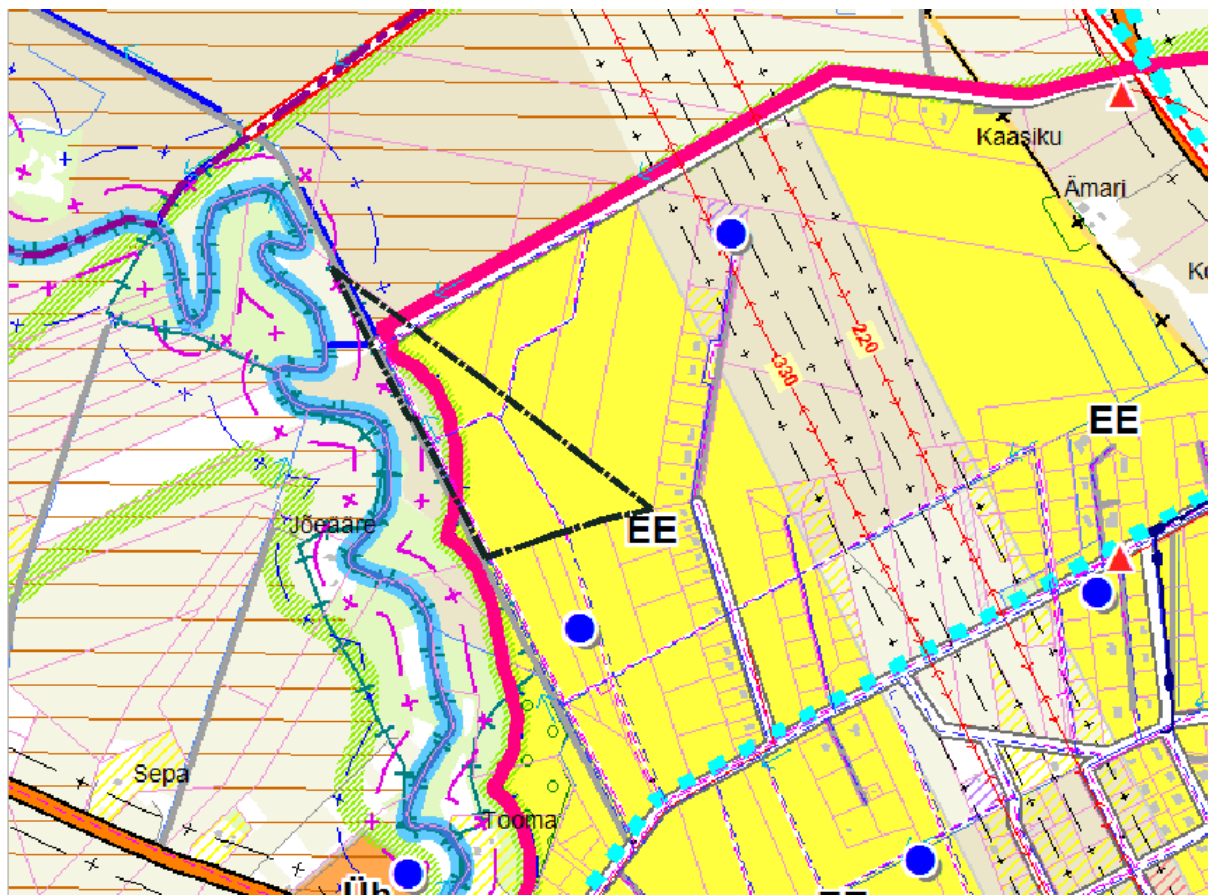

Väljavõte Saue valla üldplaneeringust

Alliku küla Juhkomäe 1 kinnistu

PLANEERITAVA ALA PIIR

PERE- JA RIDAELAMUMAA

TIHEASUSTUSALA

VOOLUVEEKOGU PIIRANGUVÕÕNDIGA

VOOLUVEEKOGU EHTUSKEELUVÕÕND

ROHEVÕRGUSTIK