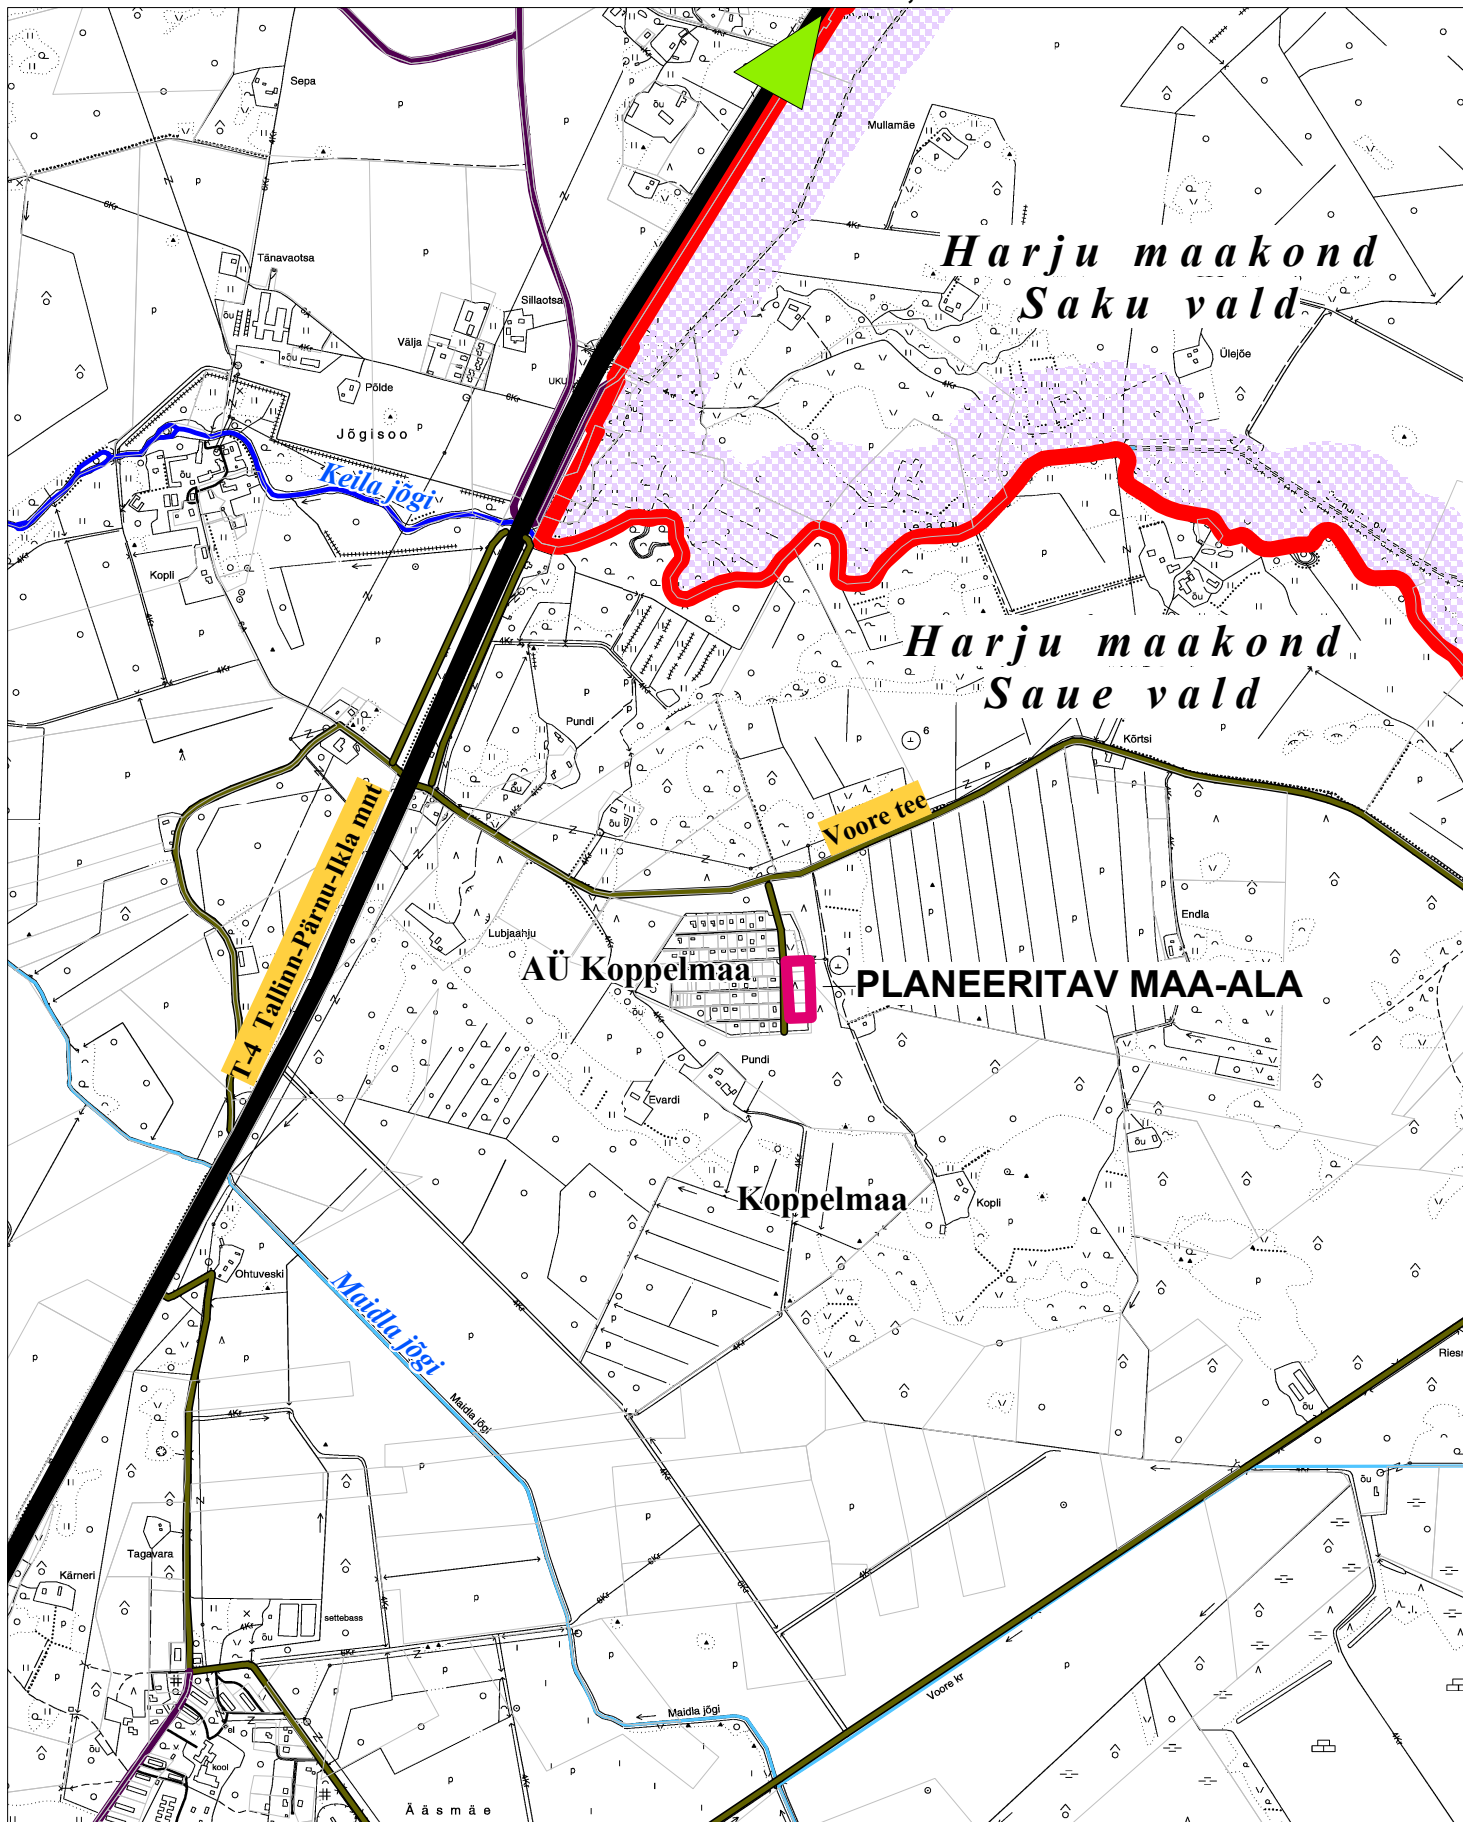

TALLINN ca 13,0 km

OÜ MAAPLANEERINGUD
TALLINN, 10621
MUSTAMÄE TEE 51 fax. 656 4072
tel. 652 8403; e-mail: maap@hot.ee

TÖÖ NIMETUS
KOPPELMAA KÜLA KOPPELMAA AÜ, KARU TN 7, 9, 11
KINNISTUTE JA LÄHIALA DETAILPLANEERING

JOONIS
SITUATSIOONISKEEM

ARHITEKT M.ZOLK

TÖÖ NR.
381-14

MÖÖT
20 000

KUUPÄEV
04.2014

JOONISE NR
1