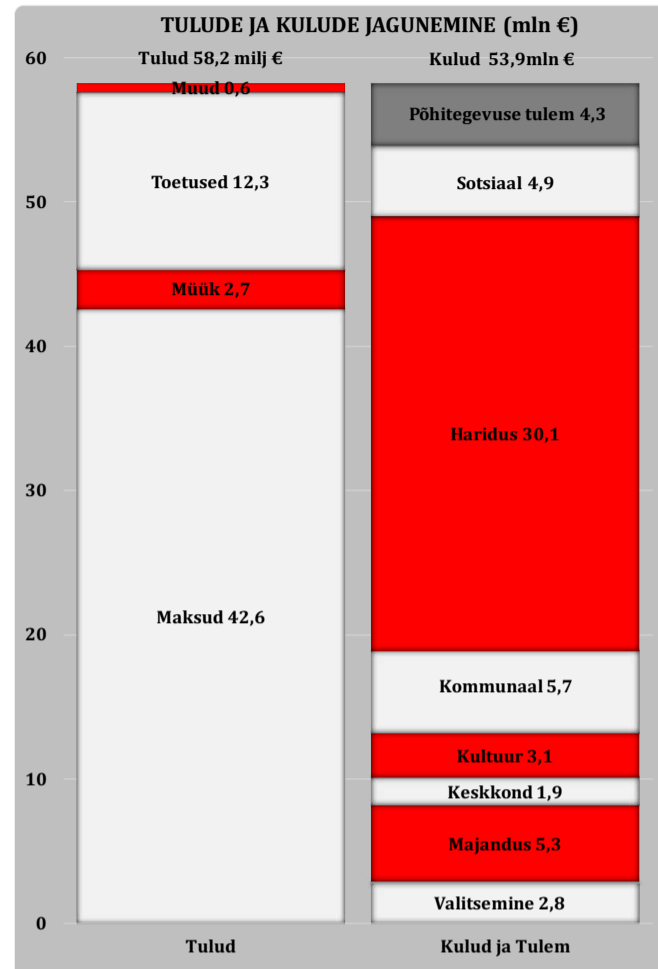

Investeeringute siseturulekul

2023. aasta on eurotoetuste üleminekuaasta ning valla investeringutes on oma-

osaluse osakaal suurenenud ja toetuste osakaal märgatavalt vähenenud.

2023. aastal on oodata uue, Euroopa Liidu 2021-2027 eelarveperioodi taotlusvoorude avanemist, millest rahastuse saamiseks teeb vallavalitsus hetkel eeltööd: ettevalmistused, projekteerimine jne.

Investeeringutegevusse on planeeritud 800 tuhande euro eest toetusrahastid, millele lisandub põhivara müük 50 000 eurot.

Investeeringutegevuse väljaminekud

Suurem osa investeringute läheb haridusvaldkonda.

Neist suurimad on Veskimöldre haridusmaja (Laagri kooli Möldre maja) ja Saue lasteaia ehitus.

Positiivse arenguna saab välja tuua Veskimöldre haridusmaja hanketulemuste planeeritud ligi 1,5 miljonit eurot odavamalt hinnaga, kui oli esialgselt planeeritud, mis viitab ehitushindade korrigeerimisele.

Meie valla elanikud arvudes

Eestis registreeriti 2022. aastal 11 588 sündi. Nii nagu Eestis, vähenes ka Saue vallas möödunud aastal sündide arv.

ANNELI RITSING
rahvastikuregistripidaja

Kui 2021. aastal sündis Saue vallas 349 last, siis eelmisel aastal vaid 297. Kaksikute-na sündis 4 paari tüdrukuid ja 2 paari poisse.

Saue vallas elab 1. jaanuari 2023 seisuga 7152 last.

Läbi aastate püsib stabiilsena ja pigem isegi kasvab aasta-aastalt 3-ja enamalapseliste perede arv.

Tänasel päeval on 3-lapselisi peresid 508. Neli või enam last kasvab 97 peres.

Möödunud aastal sündis pere kolmanda lapsena 53 last. Neljanda või enam lapsena sündis 17 last.

Eestis olid 2022. aastal populaarsemad poiste ni-

med Mark, Robin, Sebastian, Hugo ja Oskar ning tüdrukute nimed Mia, Sofia, Eva, Alisa ja Marta.

Saue valla laste populaarsemad nimed möödunud aastal olid poistel Luca/Lucas/Lukas, Mattias, Oskar ja Trevor, liitnime osana Ron.

Tüdrukutele olid enim pandud nimed Loore, Mona, Nora/Noora, Roosi ja Saara. Nii iseseisva kui ka liitnime osana on konkurentsituult eelistatuim nimi Mia/Miia.

Saue vallas elab 1. jaanuari 2023 seisuga 25 557 inimest.

Tööealiste hulgas on kõige rohkem 1984. aastal sündinud inimesi (484 inimest), kõige vähem 1999 sündinuid (158 inimest).