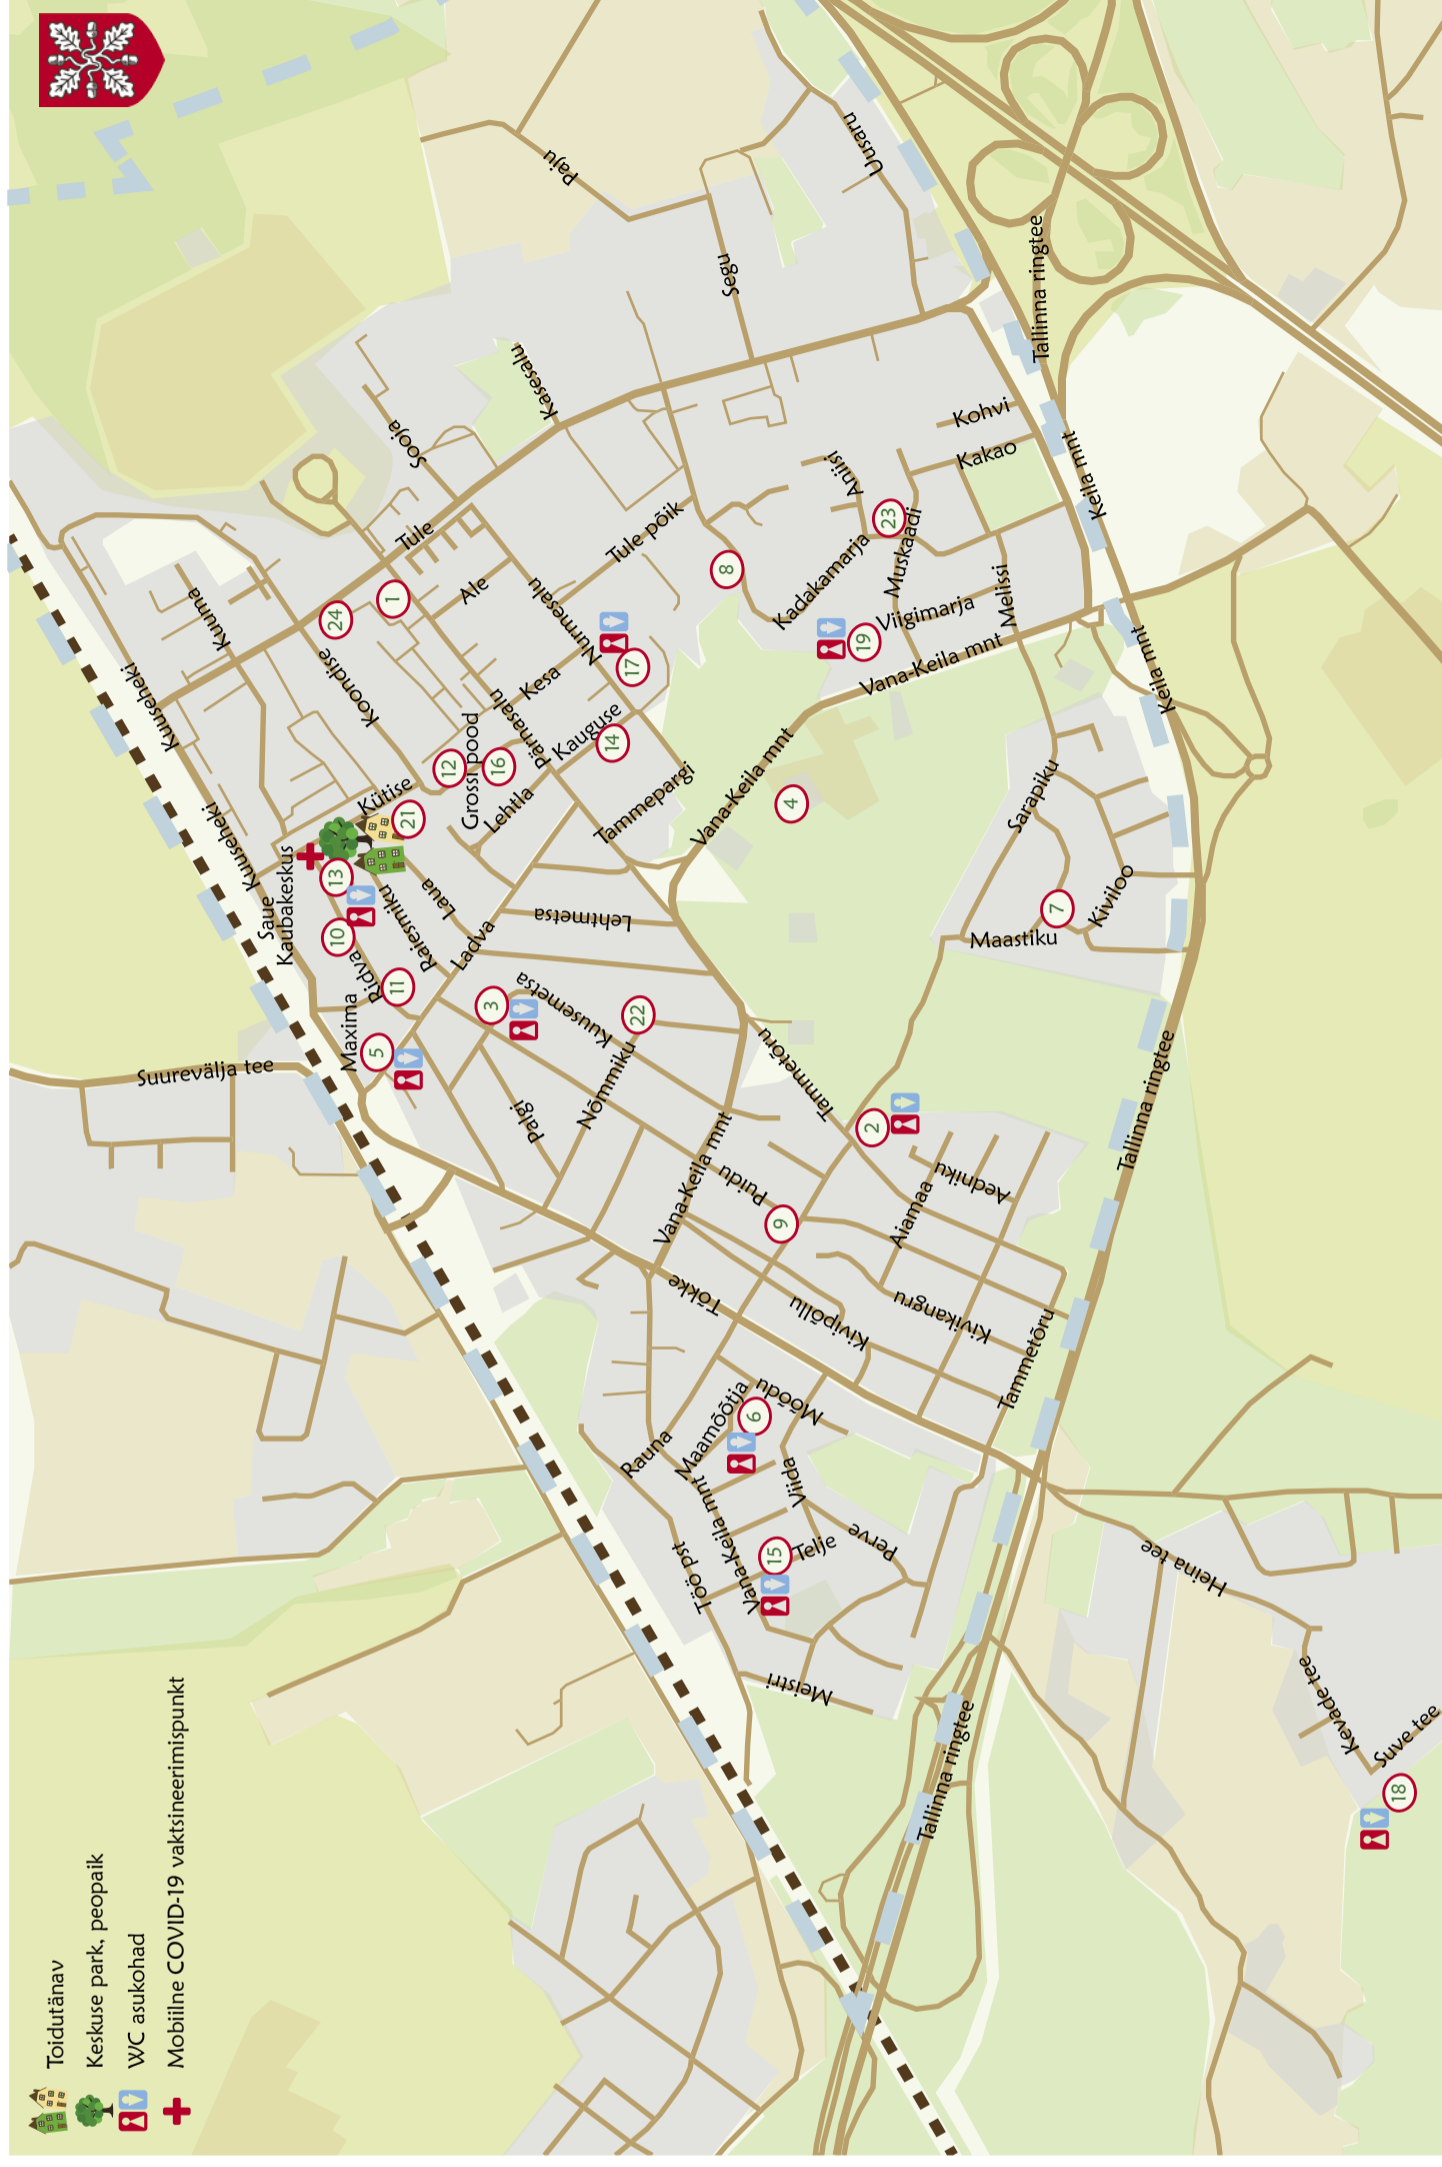

1. GARDEK (Tule 10), avatud 11.00-18.00
2. Cars & BBQ (Tammetooru 15a), avatud 10.00
3. Konnakohvik (Kuusemetsa 5a) avatud 10.00-18.00
4. GrillChill Food Truck (Vana-keila mnt 5a), avatud 11.00-15.00
5. Kompanii teemaja (Ladva 1), avatud 11.00-16.00
6. Vana-Veski talu (Maamõõlja 12), avatud 11.00-17.00
7. Türgi kohvik (Maastiku 18), avatud 11.00
8. Pill & Grill (Kadakamarja 23), avatud 15.00 kuni burksi jätkub
9. Piibelehe ehte kohvik (Puidu 38), avatud 9.30-17.30
10. Vanad tuttavad (Ridva 9), avatud 10.00-16.00
11. Isamaa 7 sammukohvik (Ridva 4), avatud 10.00-16.00
12. Orava pannkoogikohvik (Keskuse tn 1, haljasala Saue tervisekeskuse vastas üle Pämasalu põigu), avatud 11.00-15.00
13. Ingel (Kütise 4, Saue Päevakeskuse saal), avatud 11.00-18.00
14. Naabrid (Kauguse 6 ja Kauguse 8), avatud 11.00-17.00
15. JOY (Telje 7), avatud 12.00-18.00 (kuni rahvast jätkub)
16. Keskerakond (Grossi poe parklas), avatud 11.00-15.00
17. Mente et Corde - Mõistuse ja südamega (Nurmesalu 9), avatud 11.00-16.00
18. Meie ei ole sipsikud! (Suve tee 19, Aila küla, Saue vald), avatud 11.00-18.00
19. Viigimarja paradisi (Viigimarja 15), avatud 12.00-17.00
21. Vallamaja kohvik (Kütise 8), avatud 11.00-16.00
22. Nõmmiku kohvik (Nõmmiku 21), avatud 11.00-19.00
23. Muskaadi 11 (Muskaadi 11), avatud 12.00-20.00
24. Festi 200 (Keskuse 11, Saue Rimi ja selle kõrval oleva hoone parklas), avatud 11.00-16.00.

TOIDUTÄNAVA KOHOVIKUD

Keskuse pargis kl 11.00-16.00:
Ahjumeistri küpsetised, lionsklubi LC Saue, Marok'Est "Moroccan and Arabic cuisine", Midagi Maitsvat, Toidukohver, Mesi talu kohvik, Lettide magusalett, Suvised maiustused, Pärlitee.

MOBIILNE COVID-19 VAKTSINEERIMISPUNKT

Saue Linna Asumiseltsi ruumides Kütise 4, kell 12.00-17.00. EELREGISTREERIMISETA – TULE LIHTSALT KOHALE!
Soovijaid vaktsineeritakse Pfizer vaktsiiniga. Veendu, et oled terve, ja võta kaasa isikud töendav dokument. Korraldab Saue vald koostöös PERH-i kiirabikeskuse ja linna asumiseltsiga.

KESKUSE PARGI PROGRAMM

12.00-12.45 ansambel Roosikrantsid
13.00- 13.45 Saue Simmajad
14.00-14.20 Saue Muusikakooli laululapsed
15.00-15. 20 Saue Kägara
18.00- 18.10 JJ-Street
19.10-19.30 SaChe Tantsutüdrukud
19.30-20.00 kodukohvikute tänamine
20.00-21.00 ansambel Kruuv
Kontserdid toimuvad ka kodukohvikutes.

FB @saulinnakohvikud
Info: kohvikud@sauekultuur.ee
Korraldab Saue Kultuuri- ja Huvikeskus