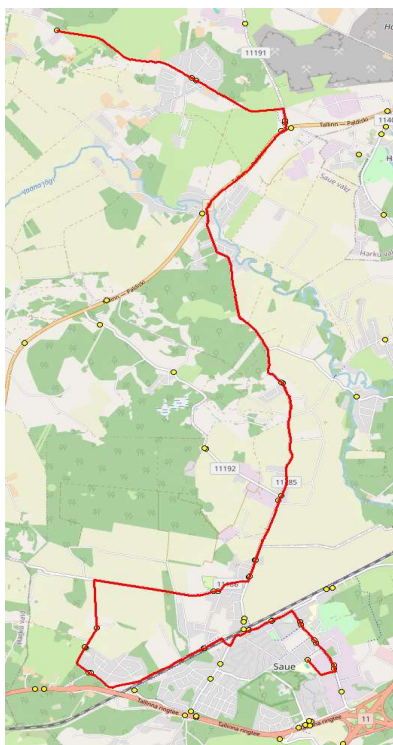

Märkused

1-5 liini teenindamine toimub tööpäevadel

Sõitjate sisenemine ja väljumine toimub kõikides liiklusemärgiga 541a tähistatud bussipeatustes