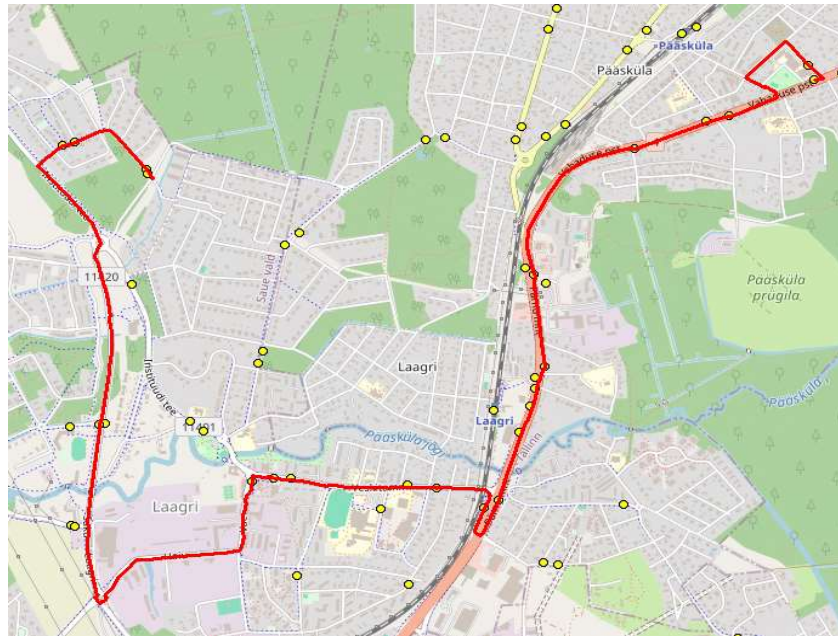

### Väriheina - Laagri alevik- Pääsküla Kool

Sõiduplaan kehtib alates

08.01.2024

Liini teenindab

HANSABUSS AS

Nr.	Peatus	Reis
		01
1	Väriheina	07:55
2	Käokeele	07:56
3	Veskirahva	07:59
4	Laagri alevik	08:03
5	Laagri alevik	08:03
6	Rahnu	08:04
7	Nõlvaku	08:05
8	Nõlvaku	08:06
9	Vana-Pääsküla	08:08
10	Pärnu maantee	08:09
11	Naaritsa	08:10
12	Raba	08:10
13	Vikerkaare	08:12