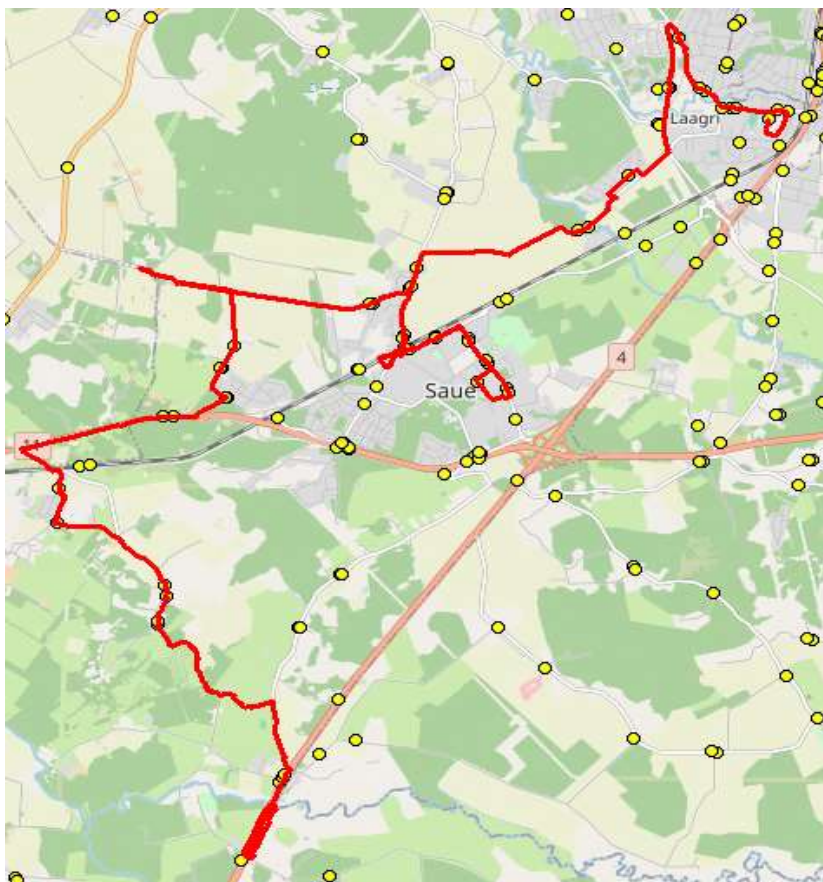

### Laagri kool - Koidu - Saue - Vanamõisa - Valingu - Jõgisoo

Sõiduplaan kehtib alates

02.09.2023

Liini teenindab

HANSABUSS AS

Nr.	Peatus	Reis 01	Reis 03
		S7-02	S7-01
1	Laagri kool	15:20	16:15
2	Rahnu	15:22	16:17
3	Laagri alevik	15:23	16:18
4	Metsa	15:24	16:19
5	Tuulemurru	15:25	16:20
6	Veskirahva	15:27	16:22
7	Koidu	15:30	16:25
8	Saunapunkt	15:32	16:27
9	Suurevälja	15:35	16:30
10	Haavasalu	15:35	16:30
11	Suurevälja põik	15:36	16:31
12	Saue jaam	15:37	16:32
13	Kuuseheki	15:38	16:33
14	Noortekeskus	15:39	16:34
15	Pärnasalu	15:39	16:34
16	Tule	15:40	16:35
17	Saue kool	15:41	16:36
18	Saue jaam	15:45	16:40
19	Suurevälja põik	15:47	16:42
20	Vabaõhukeskuse	15:49	16:44
21	*Tõnni talu	15:53	16:48
22	Vanamõisa mõis	15:57	16:52
23	Tuuleveski	15:59	16:54
24	Jalaka tee	16:01	16:56
25	Pähklisalu tee	16:02	16:57
26	Suurekivi	16:05	17:00
27	Ööbiku	16:06	17:01
28	Tagasepa	16:08	17:03
29	Aila	16:09	17:04
30	Uku tee	16:12	17:07
31	Jõgisoo	16:15	17:10