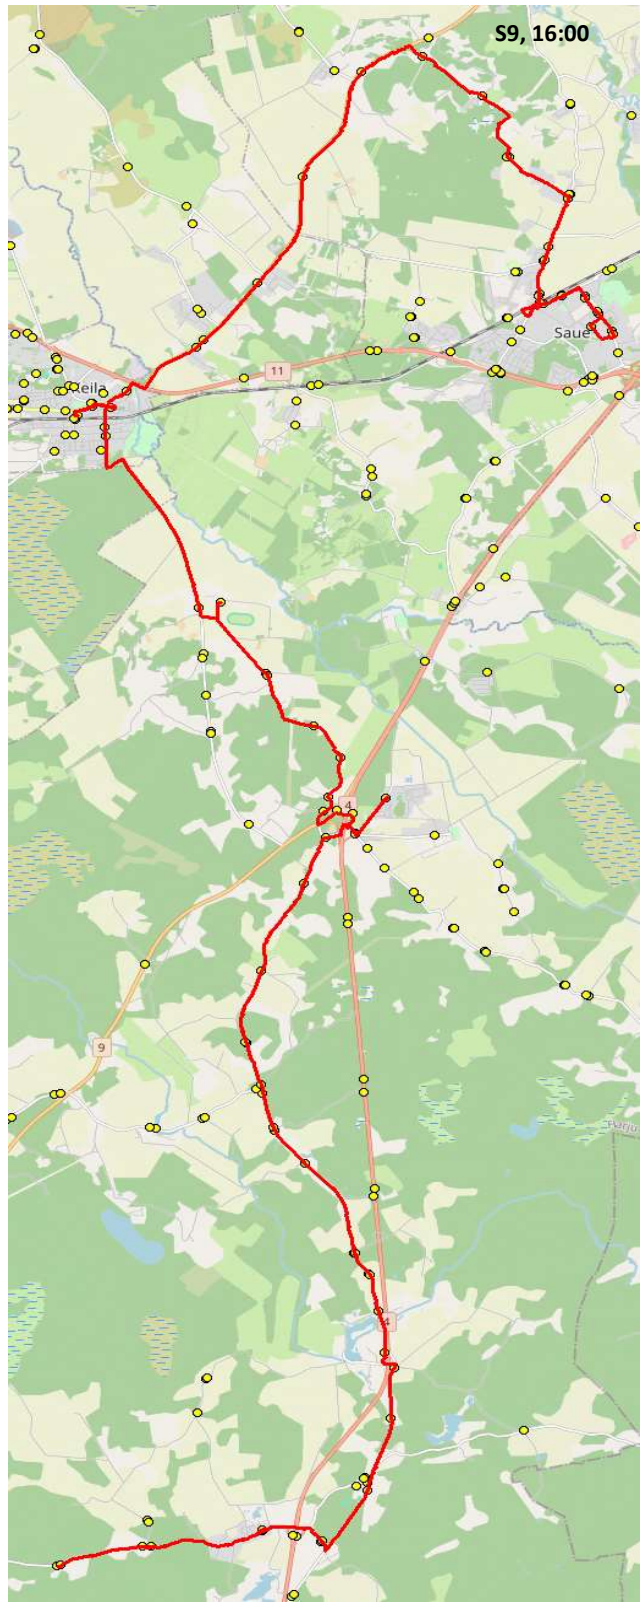

MTÜ Põhja-Eesti Ühistranspordikeskus
reg 80213342
Meistri 14
13517 Tallinn

AS HANSABUSS
reg 10230847
Paavli tn 6
10412 Tallinn

Saue valla bussiliin

S10

Saue kool - Ääsmäe - Maidla - Kiisa

Sõiduplaan kehtib alates 02.09.2023
Liini teenindab HANSABUSS AS

Nr.	Peatus	Reis 01	Reis 03	Reis 05
		S10-01	S10-01	S10-01
1	Saue jaam	10:00	14:20	16:15
2	Pärnasalu	10:02	14:22	16:17
3	*Saue kool		14:25	16:20
4	Tule	10:04	14:26	16:21
5	Paulig	10:04	14:27	16:22
6	Saue tee	10:06	14:28	16:23
7	Liidumäe	10:10	14:33	16:28
8	Mullaste	10:11	14:34	16:29
9	Uku tee	10:13	14:36	16:31
10	Jõgisoo	10:14	14:37	16:32
11	Harutee	10:18	14:40	16:35
12	Ääsmäe	10:19	14:42	16:37
13	Ääsmäe kool	10:21	14:43	16:38
14	Saksa	10:22	14:45	16:40
15	Reedi	10:23	14:45	16:40
16	Mõisamaa	10:24	14:47	16:42
17	Kooli talu	10:26	14:48	16:43
18	Külakõrtsu	10:27	14:49	16:44
19	Tagametsa	10:29	14:50	16:45
20	Kuristo	10:29	14:51	16:46
21	Timuti	10:30	14:51	16:46
22	Maidla mõis	10:33	14:54	16:49
23	Otsa tee	10:35	14:57	16:52
24	Maidla külakeskus	10:36	14:57	16:52
25	Kullaliiva	10:37	14:58	16:53
26	Ojari	10:38	15:00	16:55
27	Urumarja tee	10:41	15:02	16:57
28	Männi	10:43	15:04	16:59
29	Trelli tee	10:44	15:05	17:00
30	Männi	10:45	15:06	17:01
31	Kiisa keskus	10:49	15:10	17:05
32	Kiisa jaam	10:50	15:11	17:06
33	*Kiisa kauplus		15:12	
34	*Kurtna		15:14	
35	*Kurtna kool		15:15