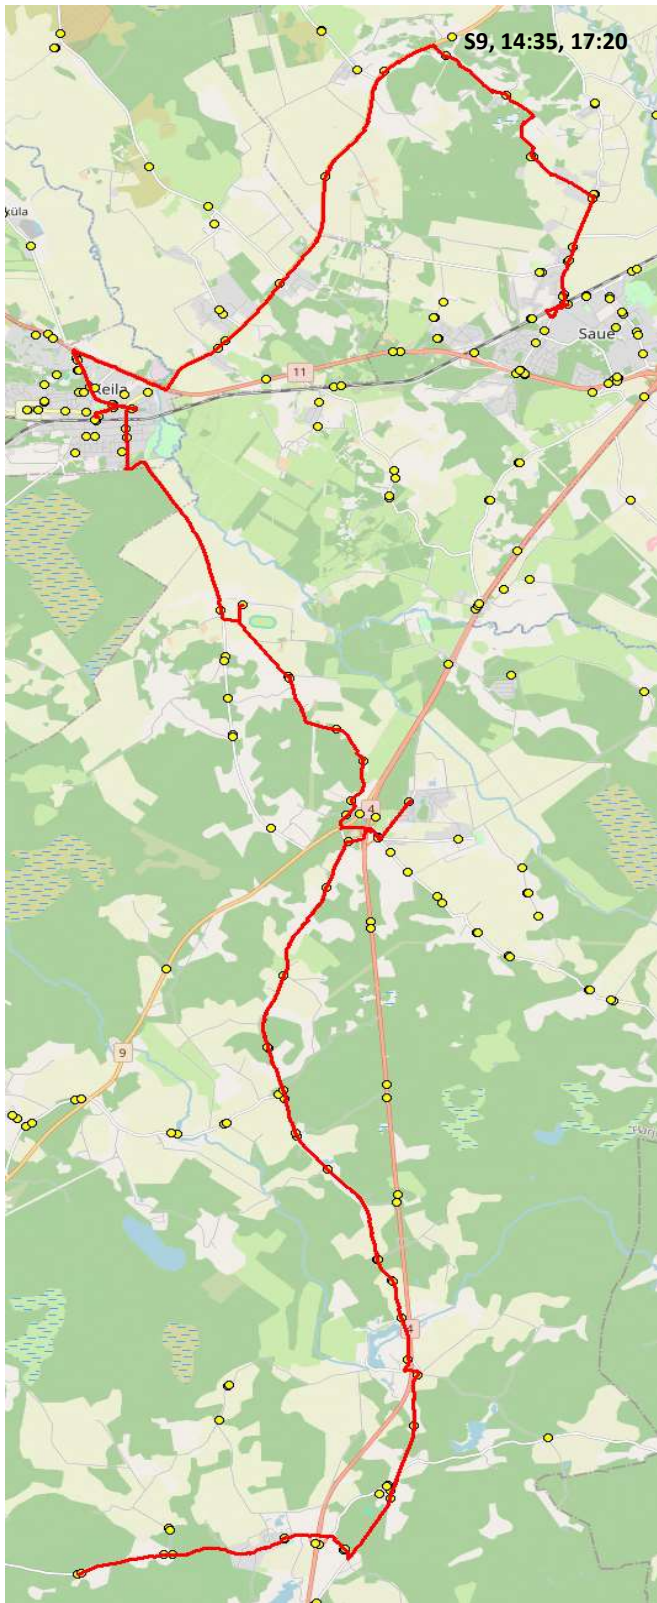

MTÜ Põhja-Eesti Ühistranspordikeskus
reg 80213342
Meistri 14
13517 Tallinn

AS HANSABUSS
reg 10230847
Paavli tn 6
10412 Tallinn

Saue valla bussiliin

S10

Saue kool - Ääsmäe - Maidla - Kiisa

Sõiduplaan kehtib alates 02.09.2023
Liini teenindab HANSABUSS AS

Nr.	Peatus	Reis 01	Reis 03	Reis 05
		S10-01	S10-01	S10-01
1	Saue jaam	10:00	14:20	16:15
2	Pärnasalu	10:02	14:22	16:17
3	*Saue kool		14:25	16:20
4	Tule	10:04	14:26	16:21
5	Paulig	10:04	14:27	16:22
6	Saue tee	10:06	14:28	16:23
7	Liidumäe	10:10	14:33	16:28
8	Mullaste	10:11	14:34	16:29
9	Uku tee	10:13	14:36	16:31
10	Jõgisoo	10:14	14:37	16:32
11	Harutee	10:18	14:40	16:35
12	Ääsmäe	10:19	14:42	16:37
13	Ääsmäe kool	10:21	14:43	16:38
14	Saksa	10:22	14:45	16:40
15	Reedi	10:23	14:45	16:40
16	Mõisamaa	10:24	14:47	16:42
17	Kooli talu	10:26	14:48	16:43
18	Külakõrtsu	10:27	14:49	16:44
19	Tagametsa	10:29	14:50	16:45
20	Kuristo	10:29	14:51	16:46
21	Timuti	10:30	14:51	16:46
22	Maidla mõis	10:33	14:54	16:49
23	Otsa tee	10:35	14:57	16:52
24	Maidla külakeskus	10:36	14:57	16:52
25	Kullaliiva	10:37	14:58	16:53
26	Ojari	10:38	15:00	16:55
27	Urumarja tee	10:41	15:02	16:57
28	Männi	10:43	15:04	16:59
29	Trelli tee	10:44	15:05	17:00
30	Männi	10:45	15:06	17:01
31	Kiisa keskus	10:49	15:10	17:05
32	Kiisa jaam	10:50	15:11	17:06
33	*Kiisa kauplus		15:12	
34	*Kurtna		15:14	
35	*Kurtna kool		15:15