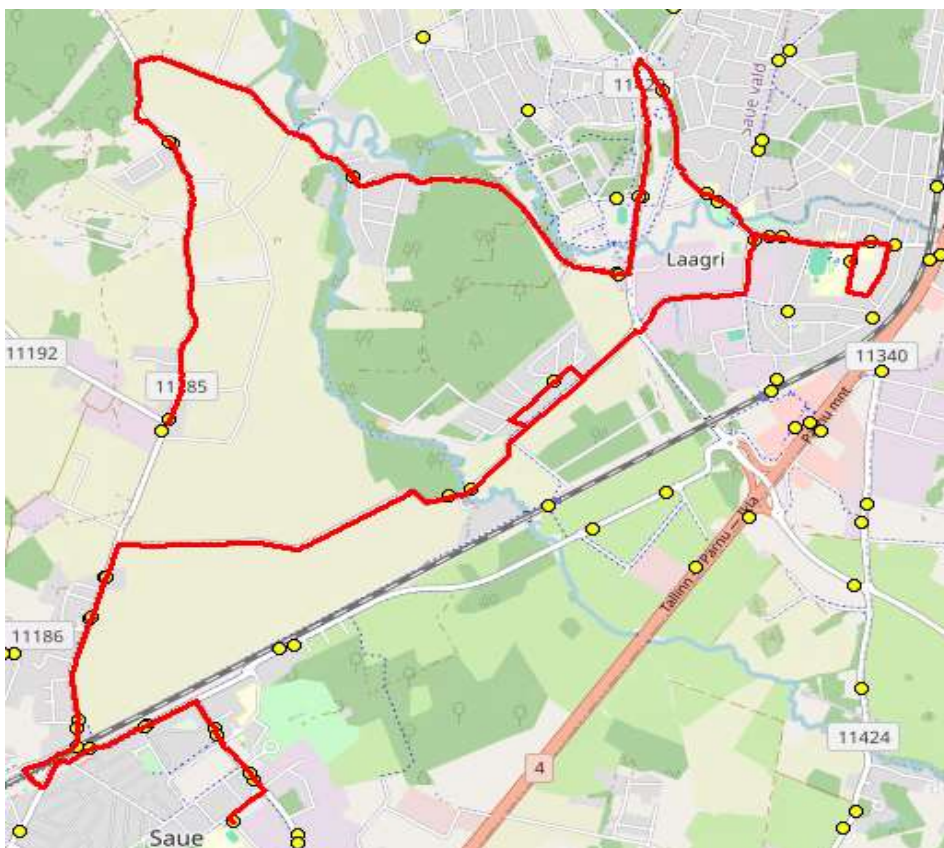

### Saue - Koidu - Laagri kool - Alliku

Sõiduplaan kehtib alates 02.09.2023

Liini teenindab HANSABUSS AS

Nr.	Peatus	Reis
		01
		<b>S5-01</b>
1	Saue kool	16:25
2	Pärnasalu	16:26
3	Noortekeskus	16:27
4	Kuuseheki	16:28
5	Saue jaam	16:29
6	Suurevälja põik	16:31
7	Haavasalu	16:32
8	Suurevälja	16:32
9	Saunapunkt	16:36
10	Koidu	16:39
11	Laagri alevik	16:45
12	Laagri kool	16:46
13	Rahnu	16:47
14	Laagri alevik	16:48
15	Metsa	16:49
16	Tuulemurru	16:50
17	Veskirahva	16:53
18	Koru	16:54
19	Karutiigi	16:57
20	Uus-Klaokse	16:59
21	Seltsimaja	17:03