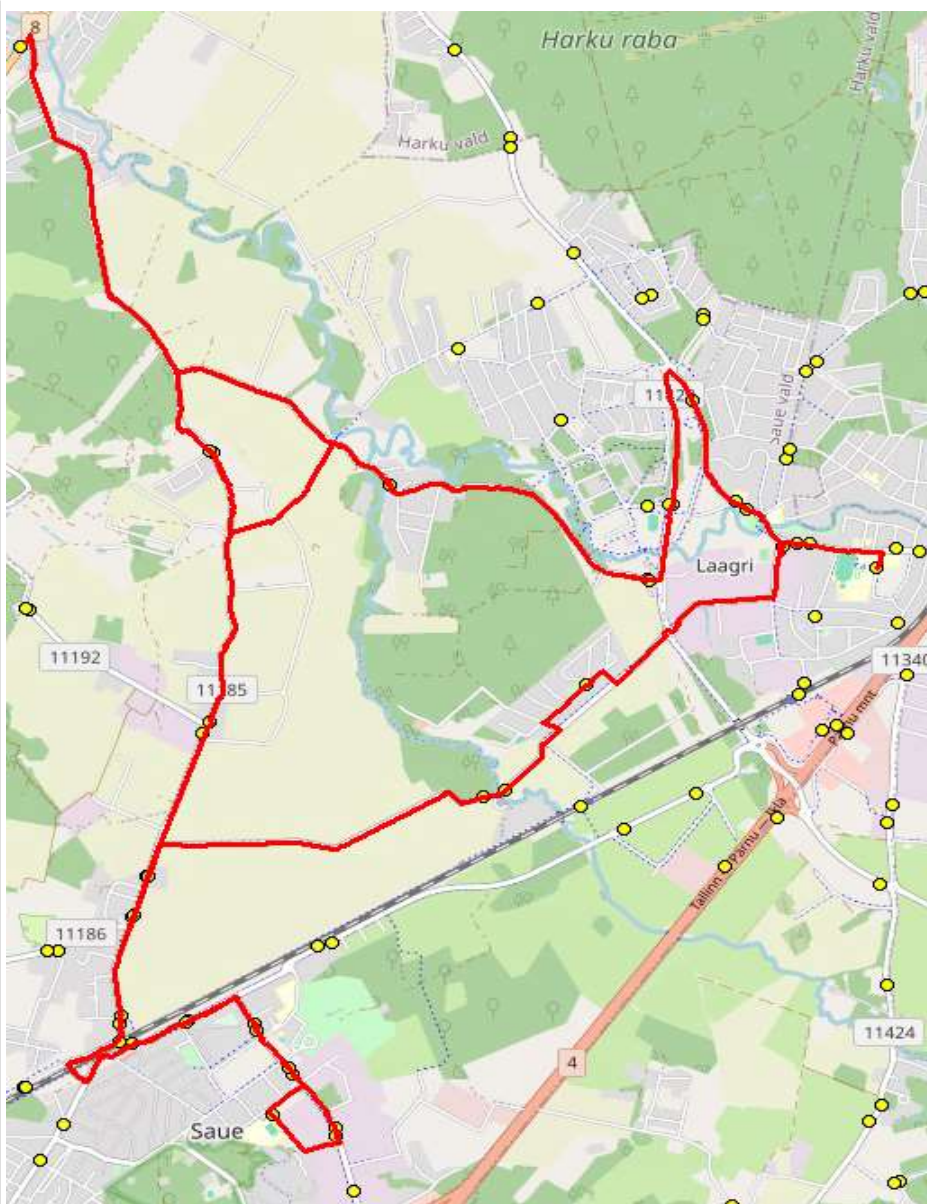

### Hüüru - Laagri kool - Koidu - Saue - Laagri

Sõiduplaan kehtib alates

02.09.2023

Liini teenindab

HANSABUSS AS

Nr.	Peatus	Reis
		01
1	Hüüru	07:25
2	Uus-Klaokse	07:29
3	Karutiigi	07:31
4	Koru	07:34
5	Veskirahva	07:36
6	Tuulemurru	07:38
7	Metsa	07:39
8	Laagri alevik	07:40
9	Koidu	07:42
10	Saunapunkt	07:45
11	Suurevälja	07:48
12	Haavasalu	07:48
13	Suurevälja põik	07:49
14	Saue jaam	07:52
15	Kuuseheki	07:53
16	Noortekeskus	07:54
17	Pärnasalu	07:54
18	Tule	07:55
19	Saue kool	07:56
20	Pärnasalu	07:57
21	Noortekeskus	07:58
22	Kuuseheki	07:59
23	Saue jaam	08:00
24	Suurevälja põik	08:01
25	Haavasalu	08:02
26	Suurevälja	08:03
27	Seltsimaja	08:04
28	Uus-Klaokse	08:06
29	Karutiigi	08:09
30	Koru	08:12
31	Veskirahva	08:13
32	Tuulemurru	08:14
33	Metsa	08:15
34	Laagri alevik	08:16
35	Laagri kool	08:17