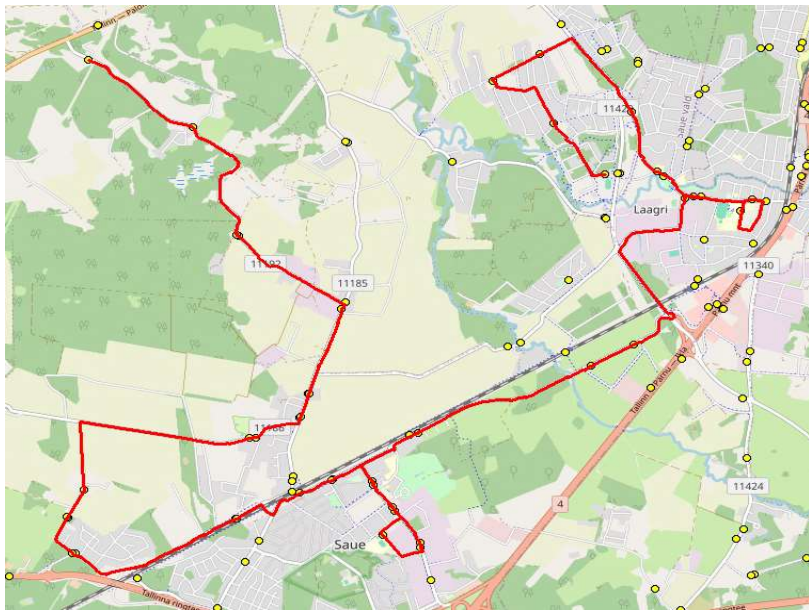

### Püha - Seltsimaja - Vanamõisa - Saue - Laagri - Möldre kool

Sõiduplaan kehtib alates

04.12.2023

Liini teenindab

HANSABUSS AS

Nr.	Peatus	Reis
		01
		<b>S6-01</b>
1	Roosi tee	07:25
2	Püha	07:27
3	Põlma	07:29
4	Kurvi tee	07:31
5	Suurevälja	07:33
6	Haavasalu	07:34
7	Vabaõhukeskuse	07:34
8	Vanamõisa mõis	07:39
9	Tuuleveski	07:40
10	Jalaka tee	07:42
11	Viirpuu	07:45
12	Saue jaam	07:47
13	Kuuseheki	07:48
14	Noortekeskus	07:48
15	Pärnasalu	07:49
16	Tule	07:50
17	Saue kool	07:51
18	Pärnasalu	07:52
19	Noortekeskus	07:53
20	Räni	07:54
21	Padula	07:56
22	Makita	07:57
23	Laagri alevik	08:00
24	Laagri kool	08:01
25	Kauri	08:08
26	Kotka lasteaed	08:09
27	Lumekannikese	08:10
28	Möldre kool	08:12