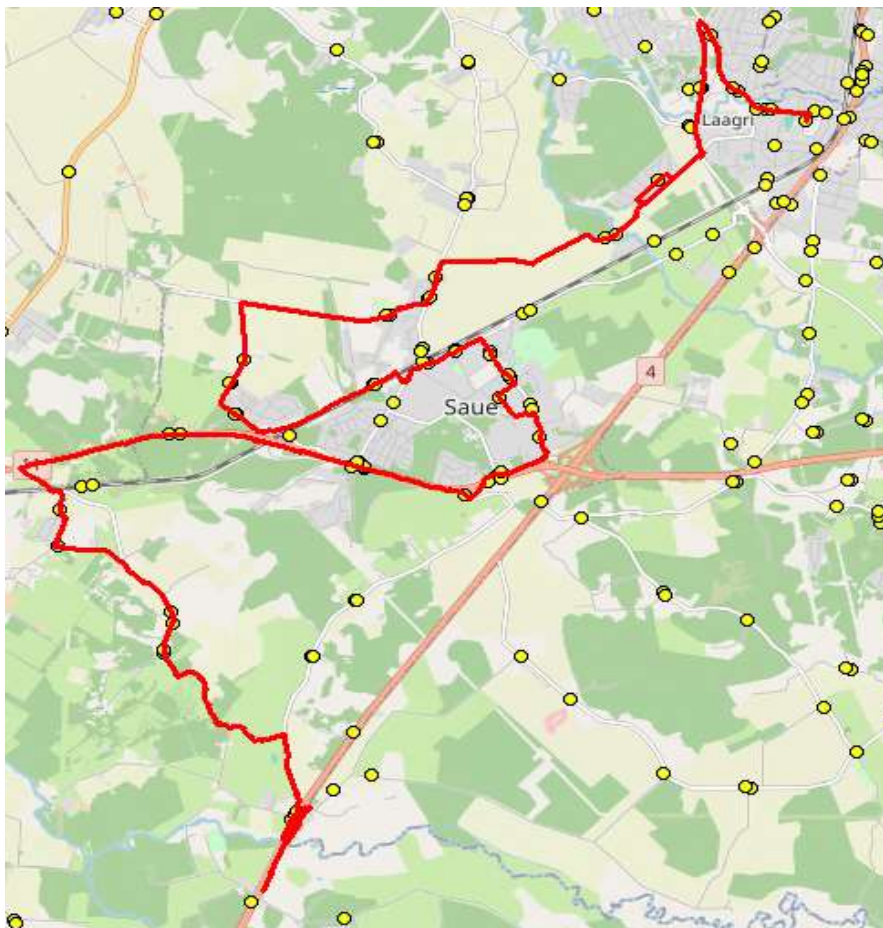

### Jõgisoo - Valingu - Saue - Vanamõisa- Laagri kool

Sõiduplaan kehtib alates

02.09.2023

Liini teenindab

HANSABUSS AS

Nr.	Peatus	Reis
		01
1	Jõgisoo	07:20
2	Forelli	07:22
3	Aila	07:29
4	Vanakooli	07:29
5	Õõbiku	07:32
6	Suurekivi	07:34
7	Pähklisalu tee	07:38
8	Kiviloo	07:42
9	Saue tee	07:43
10	Paulig	07:44
11	Saue kool	07:46
12	Pärnasalu	07:48
13	Noortekeskus	07:48
14	Kuuseheki	07:50
15	Saue jaam	07:50
16	Viirpuu	07:52
17	Jalaka tee	07:54
18	Tuuleveski	07:56
19	Vanamõisa mõis	07:57
20	Vabaõhukeskuse	08:00
21	Haavasalu	08:01
22	Suurevälja	08:01
23	Saunapunkt	08:05
24	Koidu	08:08
25	Veskirahva	08:12
26	Tuulemurru	08:13
27	Metsa	08:15
28	Laagri alevik	08:16
29	Laagri kool	08:16

### Märkused

Liini teenindamine toimub ainult koolipäevadel 1-5

Sõitjate sisenemine ja väljumine toimub kõikides liiklusemärgiga 541a tähistatud bussipeatustes

Riigihange nr 261688

Avaliku bussiliiniveo korraldamine Harju maakonna Saue valla bussiliinidel osa 1 nr 2-8/23008