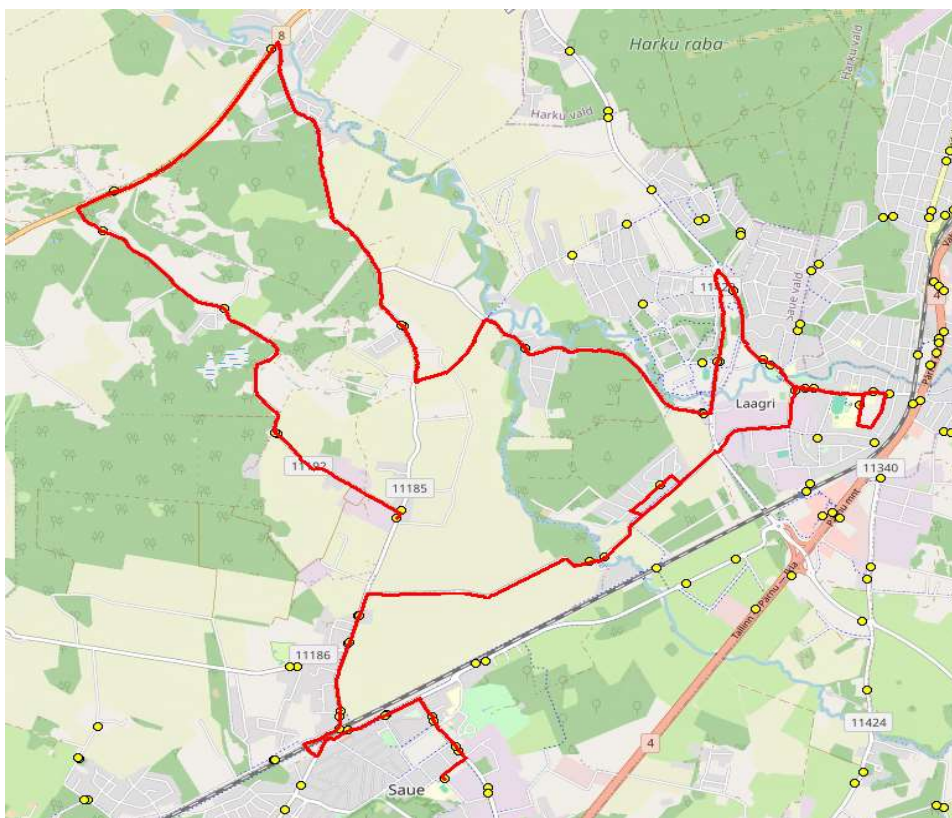

### Saue - Koidu - Laagri kool - Hüüru - Kurvi tee

Sõiduplaan kehtib alates

02.09.2023

Liini teenindab

HANSABUSS AS

Nr.	Peatus	Reis
		01
1	Saue kool	14:53
2	Pärnasalu	14:54
3	Noortekeskus	14:55
4	Kuuseheki	14:56
5	Saue jaam	14:57
6	Suurevälja põik	14:59
7	Haavasalu	15:00
8	Suurevälja	15:00
9	Saunapunkt	15:04
10	Koidu	15:07
11	Laagri alevik	15:14
12	Laagri kool	15:15
13	Rahnu	15:16
14	Laagri alevik	15:17
15	Metsa	15:18
16	Tuulemurru	15:19
17	Veskirahva	15:22
18	Koru	15:24
19	Karutiigi	15:27
20	Uus-Klaokse	15:30
21	Hüüru	15:35
22	Pühaküla	15:37
23	Roosi tee	15:38
24	Püha	15:40
25	Põlma	15:42
26	Kurvi tee	15:44