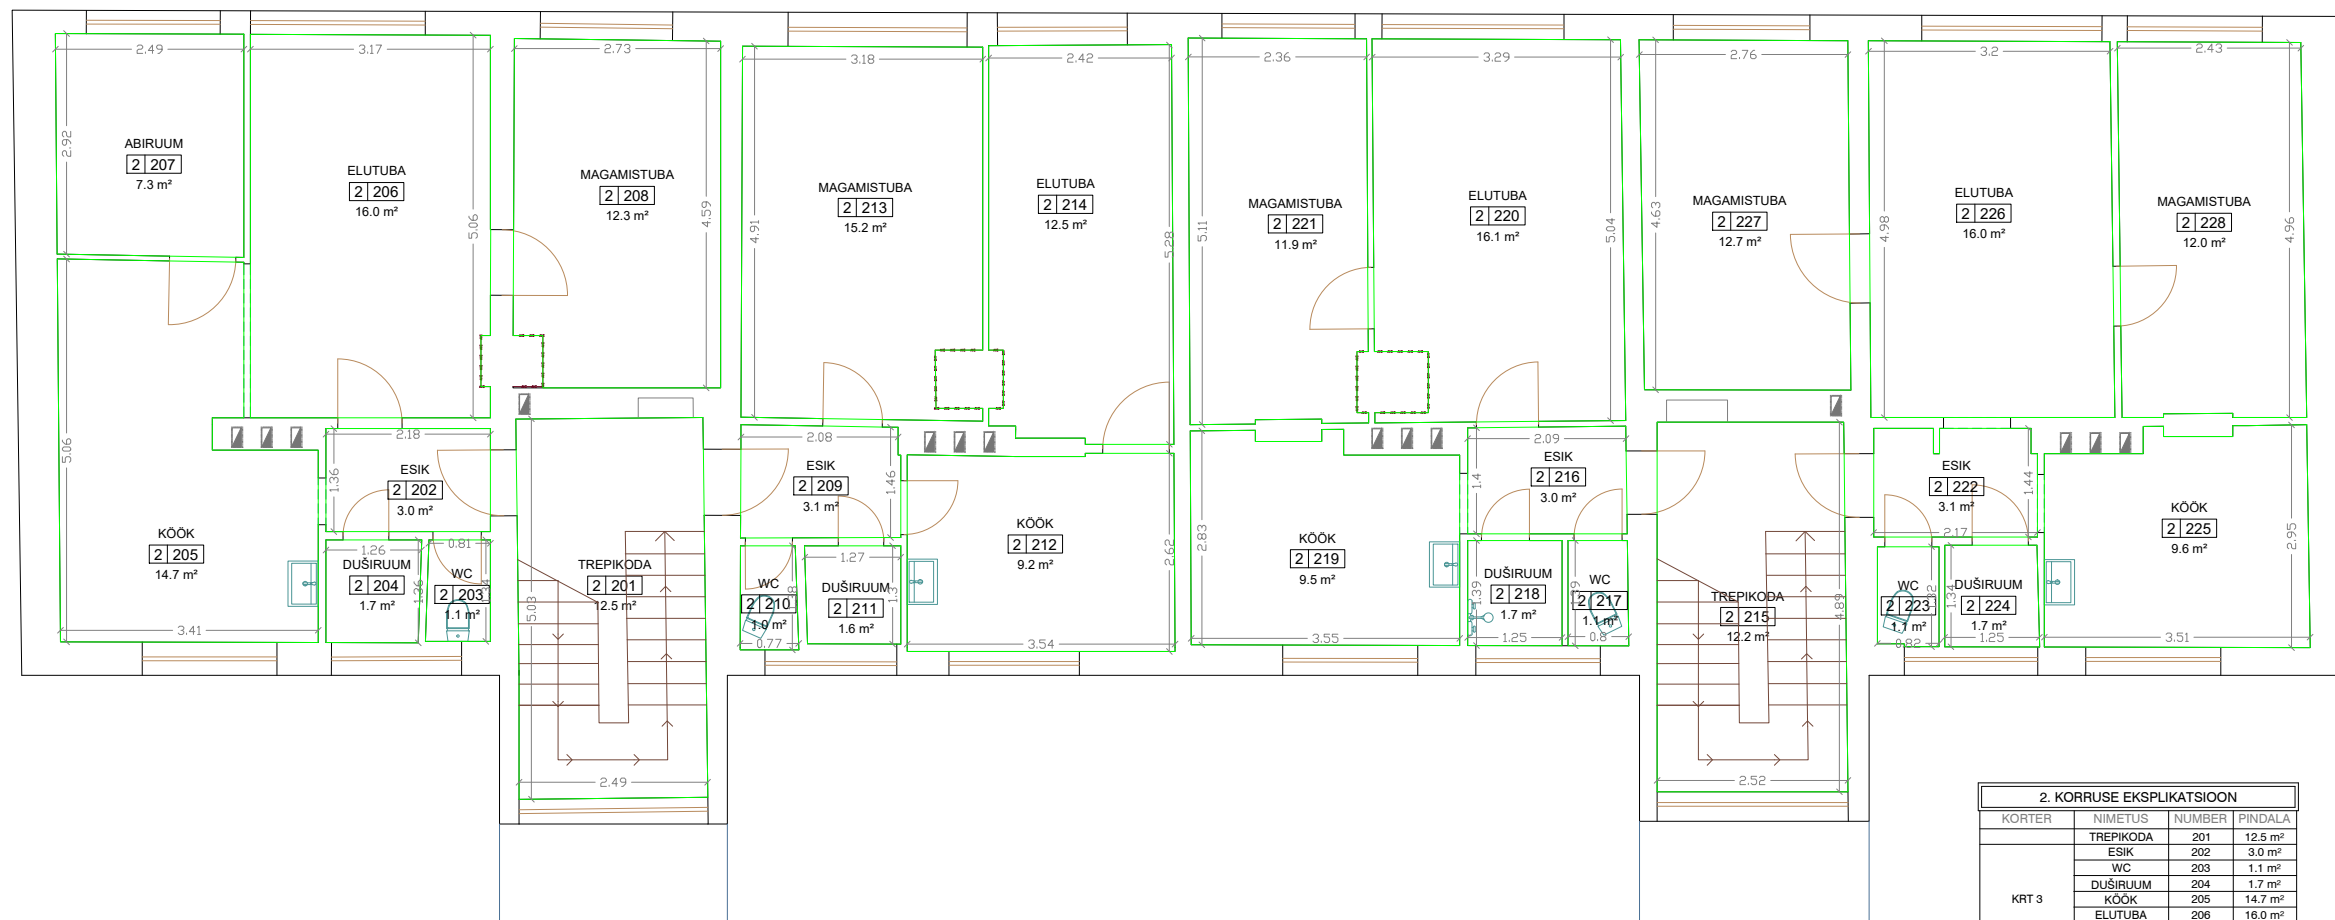

1. KORRUSE EKSPLIKATSIOON			
KORTER	NIMETUS	NUMBER	PINDALA
KRT 1	TREPIKODA	101	12.8 m <sup>2</sup>
	ESIK	102	3.1 m <sup>2</sup>
	WC	103	1.1 m <sup>2</sup>
	DUSIRUUM	104	1.7 m <sup>2</sup>
	KÖÖK	105	9.5 m <sup>2</sup>
	ELUTUBA	106	15.9 m <sup>2</sup>
KRT 2	MAGAMISTUBA	107	11.9 m <sup>2</sup>
	MAGAMISTUBA	108	12.5 m <sup>2</sup>
	ESIK	109	3.1 m <sup>2</sup>
	WC	110	1.0 m <sup>2</sup>
	DUSIRUUM	111	1.5 m <sup>2</sup>
	KÖÖK	112	9.6 m <sup>2</sup>
KRT 5	ELUTUBA	113	15.6 m <sup>2</sup>
	MAGAMISTUBA	114	12.4 m <sup>2</sup>
	TREPIKODA	115	12.4 m <sup>2</sup>
	ESIK	116	3.1 m <sup>2</sup>
	WC	117	1.0 m <sup>2</sup>
	DUSIRUUM	118	1.5 m <sup>2</sup>
KRT 6	KÖÖK	119	9.5 m <sup>2</sup>
	ELUTUBA	120	15.6 m <sup>2</sup>
	MAGAMISTUBA	121	12.4 m <sup>2</sup>
	ESIK	122	2.7 m <sup>2</sup>
	WC	123	1.1 m <sup>2</sup>
	DUSIRUUM	124	1.8 m <sup>2</sup>
	KÖÖK	125	9.1 m <sup>2</sup>
	ELUTUBA	126	15.3 m <sup>2</sup>
	MAGAMISTUBA	127	11.9 m <sup>2</sup>
	MAGAMISTUBA	128	12.5 m <sup>2</sup>

2. KORRUSE EKSPLIKATSIOON			
KORTER	NIMETUS	NUMBER	PINDALA
KRT 3	TREPIKODA	201	12.5 m <sup>2</sup>
	ESIK	202	3.0 m <sup>2</sup>
	WC	203	1.1 m <sup>2</sup>
	DUSIRUUM	204	1.7 m <sup>2</sup>
	KÖÖK	205	14.7 m <sup>2</sup>
	ELUTUBA	206	16.0 m <sup>2</sup>
	ABIRUUM	207	7.3 m <sup>2</sup>
	MAGAMISTUBA	208	12.3 m <sup>2</sup>
KRT 4	ESIK	209	3.1 m <sup>2</sup>
	WC	210	1.0 m <sup>2</sup>
	DUSIRUUM	211	1.6 m <sup>2</sup>
	KÖÖK	212	9.2 m <sup>2</sup>
	MAGAMISTUBA	213	15.2 m <sup>2</sup>
	ELUTUBA	214	12.5 m <sup>2</sup>
	TREPIKODA	215	12.2 m <sup>2</sup>
	ESIK	216	3.0 m <sup>2</sup>
KRT 7	WC	217	1.1 m <sup>2</sup>
	DUSIRUUM	218	1.7 m <sup>2</sup>
	KÖÖK	219	9.5 m <sup>2</sup>
	ELUTUBA	220	16.1 m <sup>2</sup>
	MAGAMISTUBA	221	11.9 m <sup>2</sup>
	ESIK	222	3.1 m <sup>2</sup>
	WC	223	1.1 m <sup>2</sup>
	DUSIRUUM	224	1.7 m <sup>2</sup>
KRT 8	KÖÖK	225	9.6 m <sup>2</sup>
	ELUTUBA	226	16.0 m <sup>2</sup>
	MAGAMISTUBA	227	12.7 m <sup>2</sup>
	MAGAMISTUBA	228	12.0 m <sup>2</sup>