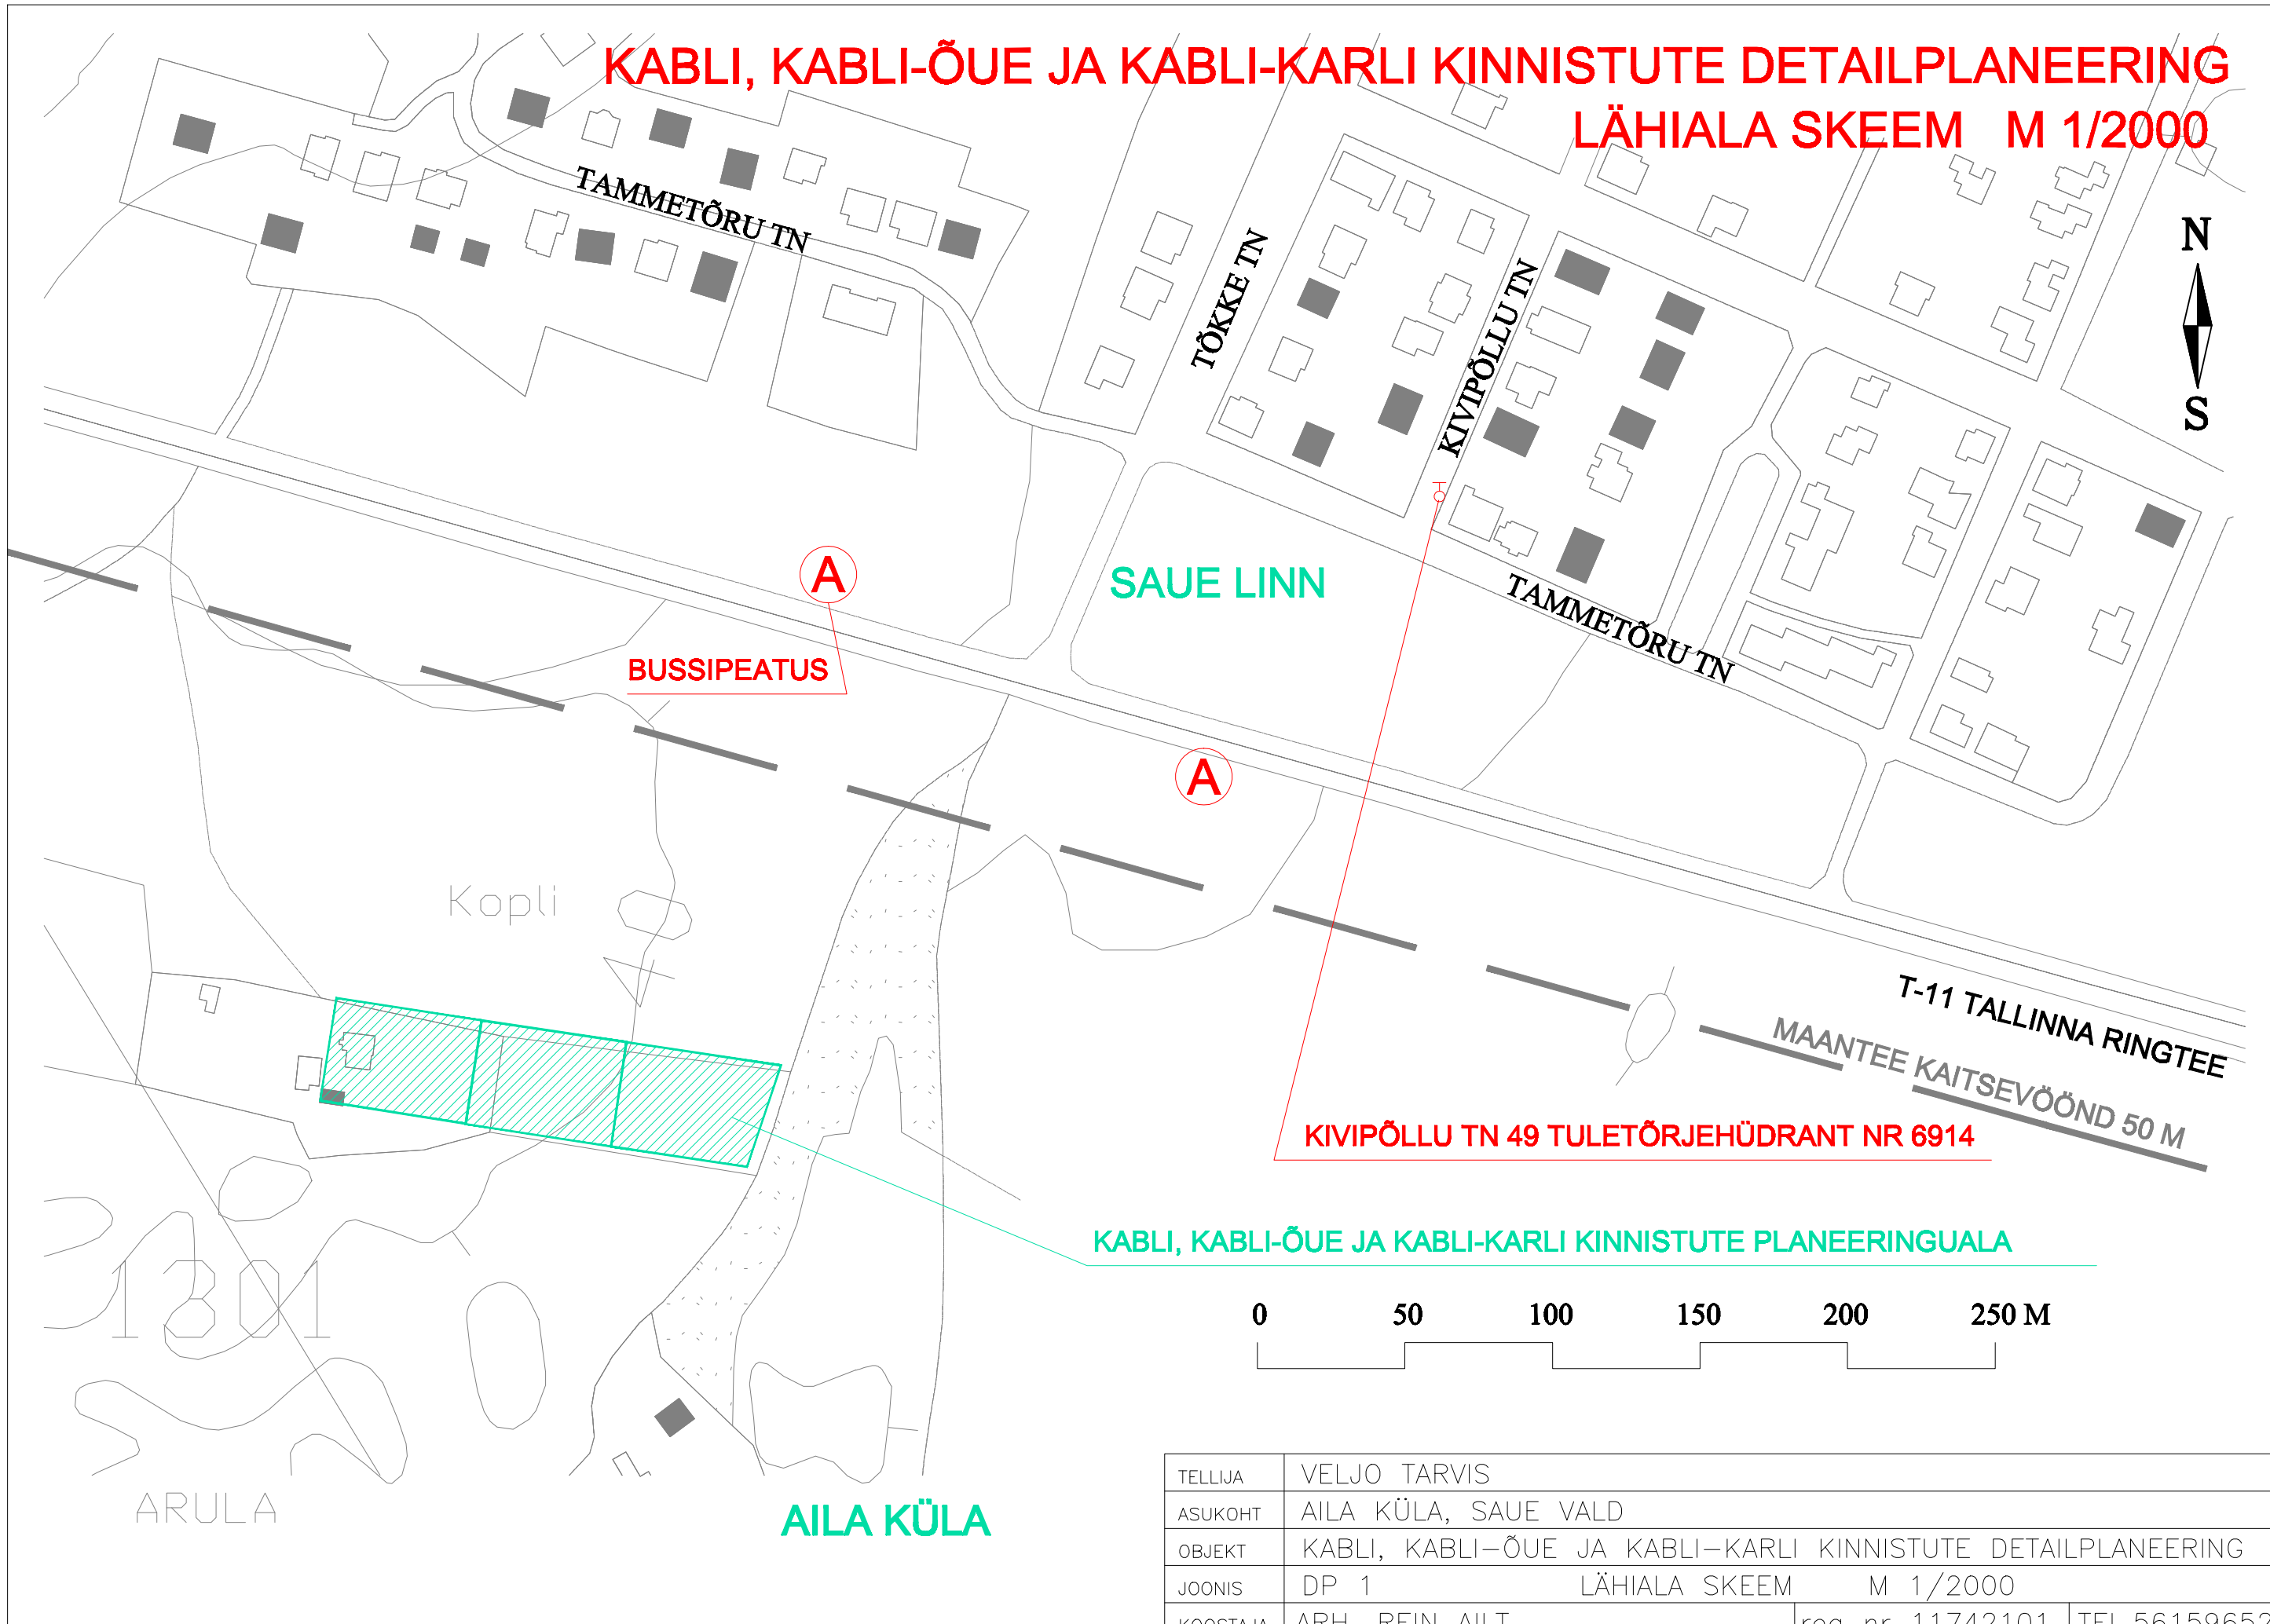

KABLI, KABLI-ÕUE JA KABLI-KARLI KINNISTUTE DETAILPLANEERING LÄHIALA SKEEM M 1/2000

TELLIJA	VELJO TARVIS		
ASUKOHT	AILA KÜLA, SAUE VALD		
OBJEKT	KABLI, KABLI-ÕUE JA KABLI-KARLI KINNISTUTE DETAILPLANEERING		
JONIS	DP 1	LÄHIALA SKEEM	M 1/2000
KOOSTAJA	ARH. REIN AILT	reg nr 11742101	TEL.56159652